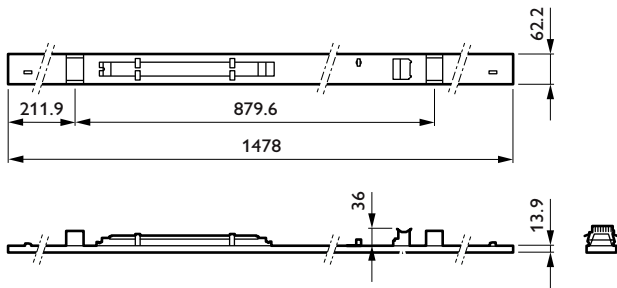

Maxos Unify

Maatschets