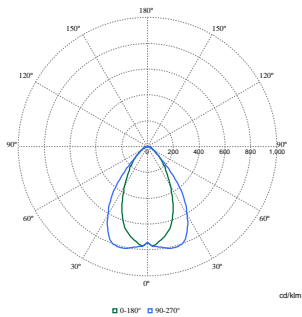

Maxos Unify

Maatschets

Fotometrische gegevens

Polar Normal (separate) - LL550XI - 910925870863