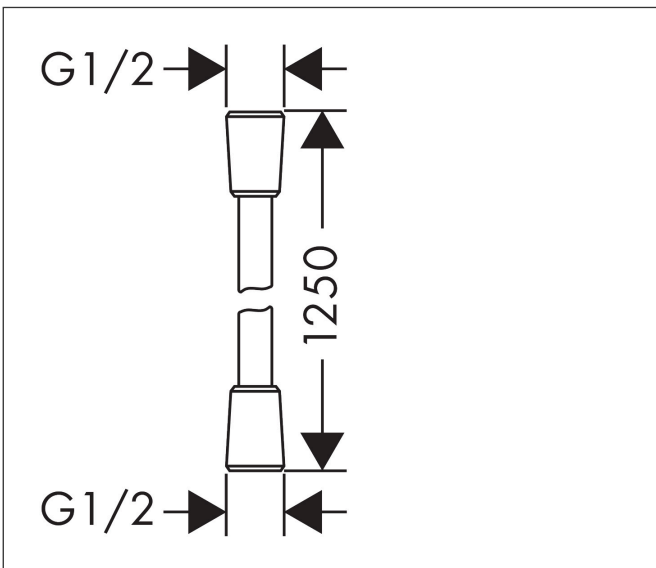

Merk	hansgrohe
Artikelnaam	Isiflex doucheslang 125 cm
Art.nr.	28272450
Oppervlakte	wit
Netto prijs	38,97 EUR

Product foto

Kenmerken

- hoogwaardige doucheslang
- met kunststof coating, eenvoudig te reinigen
- lengte: 125 cm
- draaikoppeling voorkomt dat de slang in de knoop raakt
- anti-knikbescherming
- moeren doucheslang: conische moer aan beide zijden
- aansluitdraad: G $\frac{1}{2}$

Maat tekeningen

Certificaat

Merk	hansgrohe
Artikelnaam	Isiflex doucheslang 125 cm
Art.nr.	28272450
Oppervlakte	wit
Netto prijs	38,97 EUR

Explosietekening voor bouwjaar: >12/00

Merk hansgrohe
 Artikelnaam **Isiflex** doucheslang 125 cm
 Art.nr. 28272450
 Oppervlakte wit
 Netto prijs 38,97 EUR

Onderdelen voor bouwjaar: >12/00

Pos	Beschrijving	Art.nr.	Prijs
1	dichting	98058000	3,12