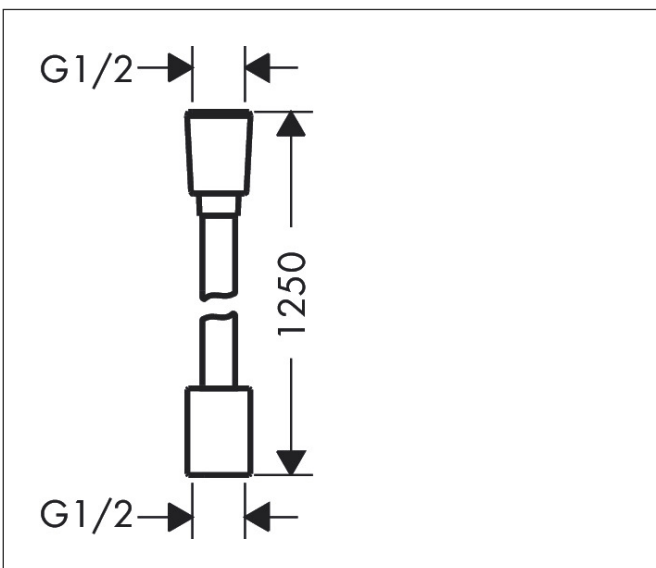

Maat tekeningen