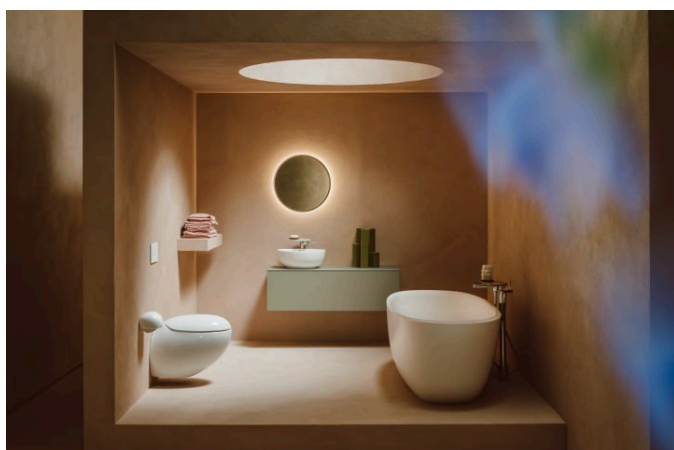

ILBAGNOALESSI

Élément de tiroir 1200, 1 tiroir, avec découpe à gauche, Calce Avorio Top, pour lavabos H818975/6, H818977/8

DIMENSIONS

Longueur	1200 mm
Largeur	500 mm
Hauteur	370 mm

COULEUR ET FINITION

 999 Multicolour

Type de lavabo : Vasque

COMPATIBLE AVEC

Vasque à poser, oval, avec cache-bonde en céramique

H818975...1121

Vasque à poser avec trop-plein, ovale, avec cache-bonde en céramique

H818976...1091

Vasque à poser, oval, avec cache-bonde en céramique

H818977...1121

Vasque à poser avec trop-plein, ovale, avec cache-bonde en céramique

H818978...1091

Organisateur de tiroir

H4925920970001

ILBAGNOALESSI

ILBAGNOALESSI est un projet de salle de bains qui fascine depuis des années le milieu du design d'intérieur. Il est intemporel dans son modelé, d'une totale fantaisie et un brin excentrique. L'ensemble de salle de bains, lauréat du prix du design, est une création d'une star italienne du design, Stefano Giovannoni.