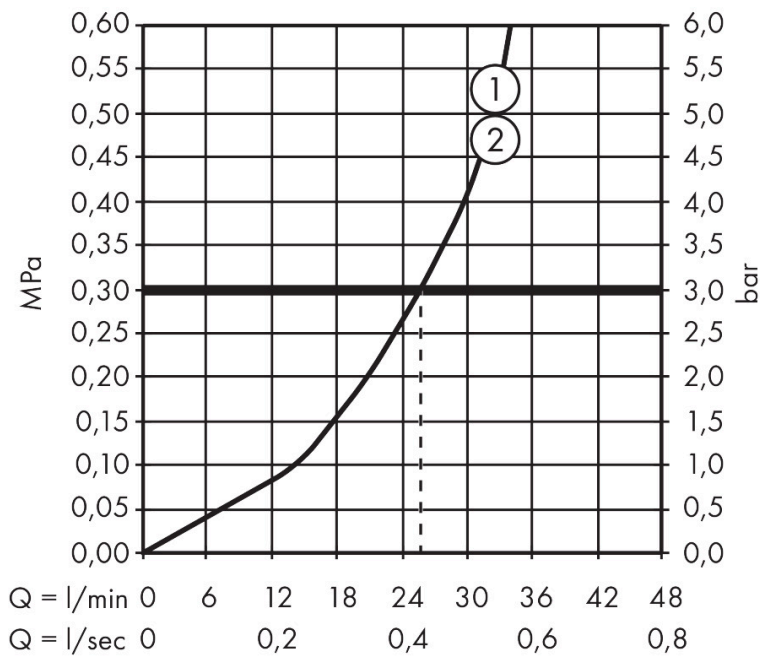

Merk	hansgrohe
Artikelnaam	Ecostat Comfort Q inbouwthermostaat voor 2 functies
Art.nr.	33713340
Oppervlakte	Brushed Black Chrome
Netto prijs	866,69 EUR

Product foto

Kenmerken

- temperatuur- en volumeregeling
- thermostaatkardoes
- maximale doorstroomhoeveelheid bij 1 bar: 14,4 l/min
- maximale doorstroomhoeveelheid bij 3 bar: 25,7 l/min
- doorstroomhoeveelheid bovenste uitloop: 25,7 l/min
- waterdoorstroom onderuitgang: 25,7 l/min
- rozet kan worden uitgelijnd met +/- 3°
- eenvoudige installatie dankzij voorgemonteerd functieblok
- grepen altijd op dezelfde hoogte ongeacht de installatiediepte van het inbouwdeel
- Veiligheidsblokkering bij 40°C
- temperatuurbegrenzing instelbaar
- materiaal grepen: metaal
- aansluiting: inbouwdeel iBox universal 2 (# 01500180)
- thermostaat wordt geleverd met knoppen Rain klein, Rain groot, handdouche, Waterval, bad

Maat tekeningen

Technologie

Certificaat

Merk hansgrohe
 Artikelnaam **Ecostat Comfort Q** inbouwthermostaat voor 2 functies
 Art.nr. 33713340
 Oppervlakte Brushed Black Chrome
 Netto prijs 866,69 EUR

Benodigde onderdelen

Stroomschema

Merk hansgrohe
 Artikelnaam **Ecostat Comfort Q** inbouwthermostaat voor 2 functies
 Art.nr. 33713340
 Oppervlakte Brushed Black Chrome
 Netto prijs 866,69 EUR

Explosietekening voor bouwjaar: >04/25