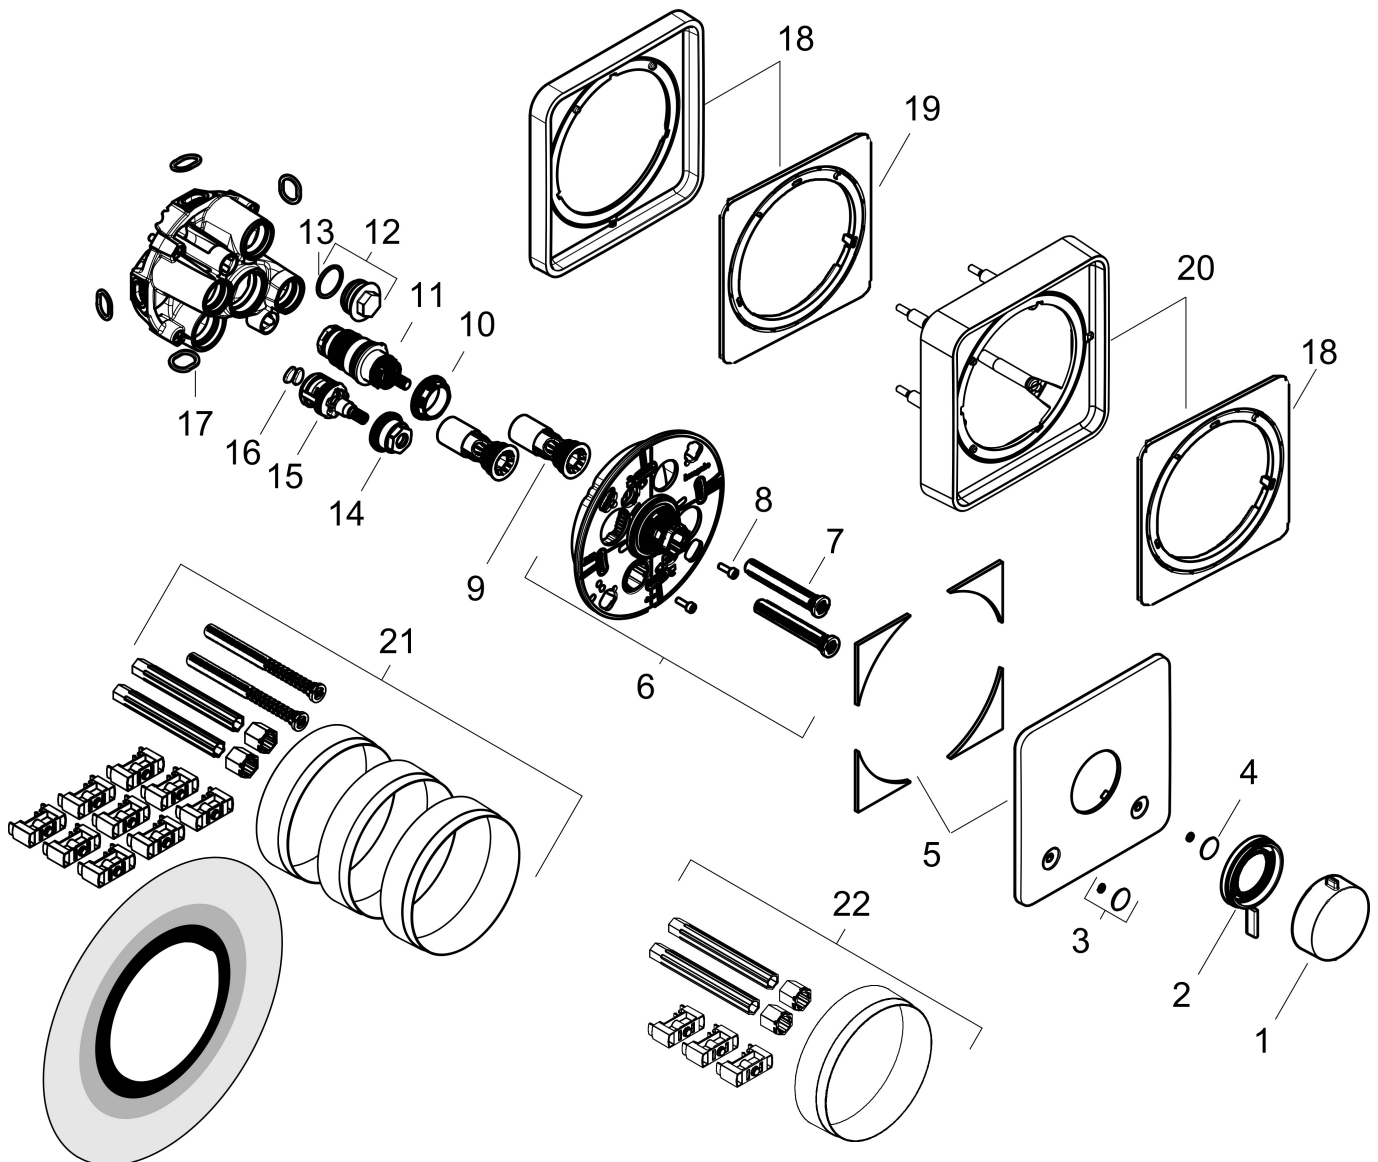

Merk	hansgrohe
Artikelnaam	Ecostat Comfort Q inbouwthermostaat voor 2 functies
Art.nr.	33713340
Oppervlakte	Brushed Black Chrome
Netto prijs	866,69 EUR

Product foto

Kenmerken

- temperatuur- en volumeregeling
- thermostaatkardoes
- maximale doorstroomhoeveelheid bij 1 bar: 14,4 l/min
- maximale doorstroomhoeveelheid bij 3 bar: 25,7 l/min
- doorstroomhoeveelheid bovenste uitloop: 25,7 l/min
- waterdoorstroom onderuitgang: 25,7 l/min
- rozet kan worden uitgelijnd met +/- 3°
- eenvoudige installatie dankzij voorgemonteerd functieblok
- grepen altijd op dezelfde hoogte ongeacht de installatiediepte van het inbouwdeel
- Veiligheidsblokkering bij 40°C
- temperatuurbegrenzing instelbaar
- materiaal grepen: metaal
- aansluiting: inbouwdeel iBox universal 2 (# 01500180)
- thermostaat wordt geleverd met knoppen Rain klein, Rain groot, handdouche, Waterval, bad

Stroomschema

Merk hansgrohe
 Artikelnaam **Ecostat Comfort Q** inbouwthermostaat voor 2 functies
 Art.nr. 33713340
 Oppervlakte Brushed Black Chrome
 Netto prijs 866,69 EUR

Explosietekening voor bouwjaar: >04/25