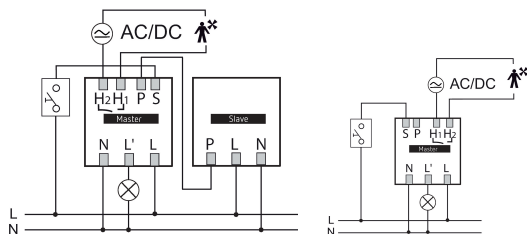

theMura S180-101 B UP

Artikelnr.: 2060755

theben

Aanwezigheids- en bewegingsmelders Wandmontage binnen

Funcatiebeschrijving

- Passief-infrarood-aanwezigheidsmelder voor wandmontage in inbouwdoos
- Rechthoekig detectiebereik (max. 14 m x 17 m)
- Zonder afdekraam, afdekraam verkrijgbaar als accessoire voor gebruikelijke schakelaarprogramma's
- 1 kanaal licht, 1 kanaal aanwezigheid
- Bediening vol- of halfautomatisch
- Aansluitmogelijkheid voor externe toets
- Lichtsterkteschakelwaarde instelbaar
- Inleerfunctie
- Automatische correctie van de lichtsterktemeting
- Nalooptijd instelbaar
- Verkorting van de nalooptijd bij korte aanwezigheid (kortdurende aanwezigheid)
- Trapverlichtingsfunctie
- Langtijdfunctie
- Instelbare gevoeligheid
- Geïntegreerd oriëntatielicht
- Akoestische functie
- Uitbreiding van het detectiebereik door Master-Slave-schakeling, max. 6 melders
- Op afstand bedienbaar met theSenda S, theSenda P en theSenda B/app
- Door voorinstelling in fabriek direct gebruiksklaar
- Menglichtmeting geschikt voor fluorescentielampen (FL/PL/ESL), halogeen-/gloeilampen en LEDs
- Geïntegreerde toets (deactiveerbaar)

theMura S180-101 B UP	
Gloeï-/halogeenlampbelasting	2300 W
Inschakelstroom	max. 600 A / 200 µs
LED < 2 W	40 W
LED 2-8 W	450 W
LED > 8 W	450 W
Inschakelvertraging aanwezigheid	0 s - 10 min
Nalooptijd aanwezigheid	10 s - 120 min
Schakelvermogen aanwezigheid	50 W/50 VA
Type aansluiting	Steekklemmen
Afmeting inbouwdoos	55 mm
Detectiebereik	238 m² (14 x 17 m)
Detectiehoek	170°

theMura S180-101 B UP

Artikelnr.: 2060755

Technische specificaties

theMura S180-101 B UP	
Omgevingstemperatuur	-15°C ... 45°C
Beschermingsgraad	IP 20

Aansluitschema's

Detectiebereik voor planningstoepassingen bij een temperatuur van 21 °C