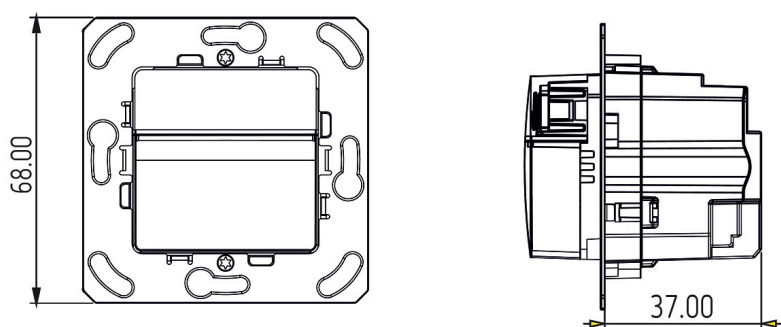

Montagehoogte (A)	Recht op (R)	Dwars op (t)	Zittend (S)
1,2 m	120 m ² 12 m x 10 m	238 m ² 14 m x 17 m	

Technische wijzigingen en drukfouten voorbehouden

nadere informatie op: www.theben-nederland.nl/producten/2060755

De belastingsgegevens worden bepaald met voorbeeldige geselecteerde lichtbronnen en zijn daarom typische gegevens vanwege het grote aantal beschikbare producten.

theMura S180-101 B UP

Artikelnr.: 2060755

theben

Maattekeningen

theMura S180-100 UP WH (2060650) + theMura S180-101 UP WH (2060655)

theMura S180-100 UP (2060750) + theMura S180-101 B UP (2060755)

Accessoires

theSenda P
Artikelnr.: 9070910

theSenda S
Artikelnr.: 9070911