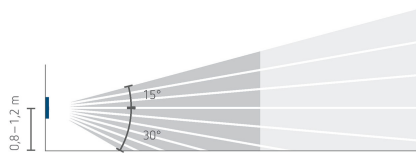

Montagehoogte (A)	Recht op (R)	Dwars op (t)	Zittend (S)
1,2 m	120 m ² 12 m x 10 m	238 m ² 14 m x 17 m	

Technische wijzigingen en drukfouten voorbehouden

nadere informatie op: www.theben-nederland.nl/producten/2060755