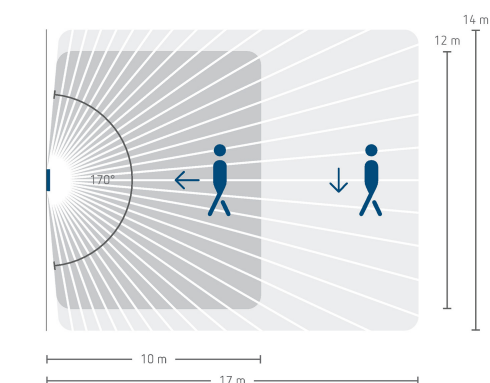

theMura S180-101 B UP

Artikelnr.: 2060755

Technische specificaties

theMura S180-101 B UP	
Omgevingstemperatuur	-15°C ... 45°C
Beschermingsgraad	IP 20

Aansluitschema's

Detectiebereik voor planningstoepassingen bij een temperatuur van 21 °C

Montagehoogte (A)	Recht op (R)	Dwars op (t)	Zittend (S)
1,2 m	120 m ² 12 m x 10 m	238 m ² 14 m x 17 m	

Technische wijzigingen en drukfouten voorbehouden

nadere informatie op: www.theben-nederland.nl/producten/2060755