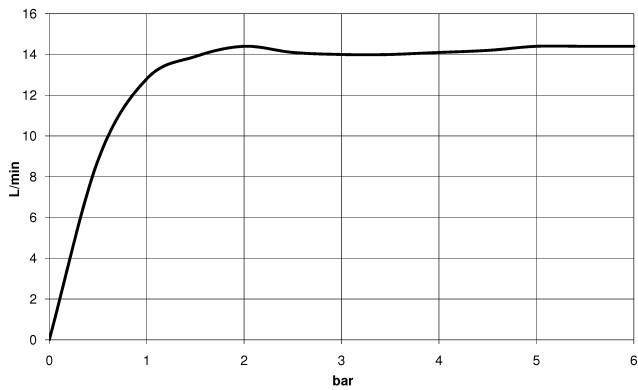

28 675 970

- Regenbrause Ø 300 mm
- Material Regenbrause: Kunststoff
- PURE RAIN, Durchfluss max. 14 l/min (bei 3 Bar)
- Funktion ab: 10 l/min
- mit Leerlauf-Funktion
- mit Antikalk-System

**Technische Daten:**

- Ausladung 450 mm
- Rosette Ø 60 mm
- Anschluss 1/2"

**Hinweise:**

|   |                             |               |
|---|-----------------------------|---------------|
|  | Gold gebürstet (PVD)        | 28 675 970-37 |
|  | Chrom                       | 28 675 970-00 |
|  | Dark Chrome                 | 28 675 970-19 |
|  | Light Gold (PVD)            | 28 675 970-26 |
|  | Light Gold gebürstet (PVD)  | 28 675 970-27 |
|  | Schwarz matt                | 28 675 970-33 |
|  | Bronze gebürstet (PVD)      | 28 675 970-42 |
|  | Dark Bronze gebürstet (PVD) | 28 675 970-43 |
|  | Chrom gebürstet             | 28 675 970-93 |
|  | Dark Platinum gebürstet     | 28 675 970-99 |

28 675 970  
mm [inches]

**Durchflussdiagramm**

28 675 970

Ersatzteile für die  
anderen  
Oberflächenvarianten  
finden Sie hier:  
Chrom