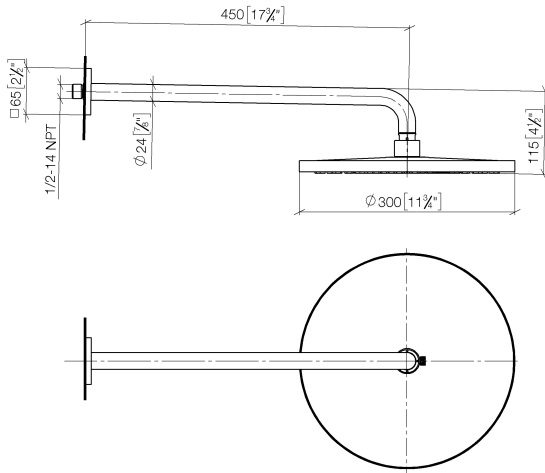

28 675 970

- Regenbrause Ø 300 mm
- Material Regenbrause: Kunststoff
- PURE RAIN, Durchfluss max. 14 l/min (bei 3 Bar)
- Funktion ab: 10 l/min
- mit Leerlauf-Funktion
- mit Antikalk-System

**Technische Daten:**

- Ausladung 450 mm
- Rosette Ø 60 mm
- Anschluss 1/2"

**Hinweise:**

|   |                             |               |
|---|-----------------------------|---------------|
|  | Gold gebürstet (PVD)        | 28 675 970-37 |
|  | Chrom                       | 28 675 970-00 |
|  | Dark Chrome                 | 28 675 970-19 |
|  | Light Gold (PVD)            | 28 675 970-26 |
|  | Light Gold gebürstet (PVD)  | 28 675 970-27 |
|  | Schwarz matt                | 28 675 970-33 |
|  | Bronze gebürstet (PVD)      | 28 675 970-42 |
|  | Dark Bronze gebürstet (PVD) | 28 675 970-43 |
|  | Chrom gebürstet             | 28 675 970-93 |
|  | Dark Platinum gebürstet     | 28 675 970-99 |

28 675 970  
mm [inches]

**Durchflussdiagramm**

28 675 970

Ersatzteile für die  
anderen  
Oberflächenvarianten  
finden Sie hier:  
Chrom