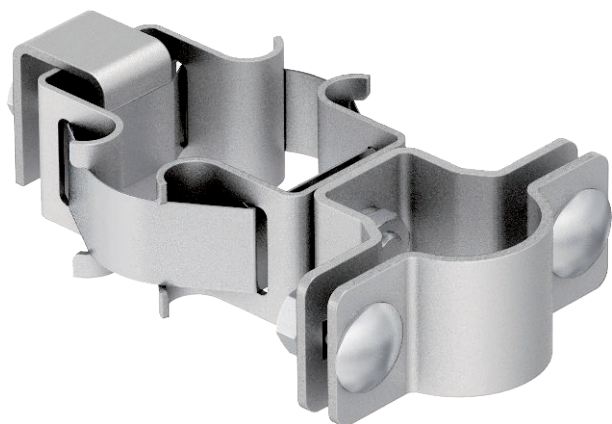

Technisch specificatieblad

Bevestigingsbeugel isFang voor buismontage, \varnothing 50-300 mm

Artikelnr. 5408956

- voor bevestigen van de geïsoleerde steunbuis op te beveiligen constructie resp. voor lokale buizen van \varnothing 50-300mm

VA Roestvast staal 1.4301

Stamgegevens

Bestelnr.	5408956
Type	isFang TR100
Dimensie	\varnothing 50-300mm
Materiaal	Materiaal: roestvrij staal 1.4301
Materiaal-afk.	A2
Kleinste verkoop-eenheid (VG)	2 Stuk
Gewicht	77,00 kg/100 st.

Technische gegevens

Afmeting D	300,00 \varnothing mm
Afmeting L	40,00 mm
Afstelling	\varnothing 50-300 mm