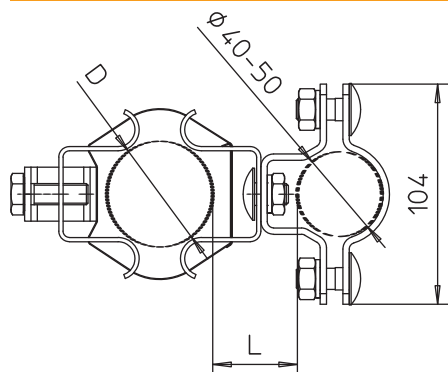

Technisch specificatieblad

Bevestigingsbeugel isFang voor buismontage, \varnothing 50-300 mm

Artikelnr. 5408956

- voor bevestigen van de geïsoleerde steunbuis op te beveiligen constructie resp. voor lokale buizen van \varnothing 50-300mm

VA Roestvast staal 1.4301

Stamgegevens

Bestelnr.	5408956
Type	isFang TR100
Dimensie	\varnothing 50-300mm
Materiaal	Materiaal: roestvrij staal 1.4301
Materiaal-afk.	A2
Kleinste verkoop-eenheid (VG)	2 Stuk
Gewicht	77,00 kg/100 st.

Technische gegevens

Afmeting D	300,00 \varnothing mm
Afmeting L	40,00 mm
Afstelling	\varnothing 50-300 mm