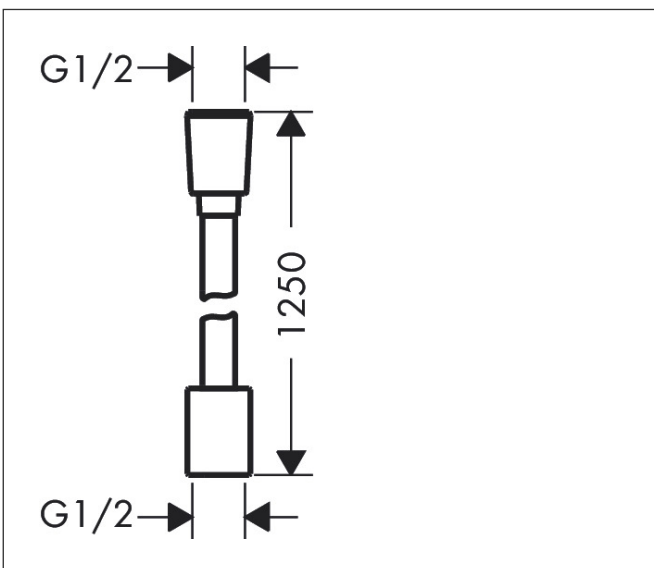

Merk hansgrohe  
 Artikelnaam **Designflex** doucheslang textiel 125 cm  
 Art.nr. 28220700  
 Oppervlakte mat wit  
 Netto prijs 52,47 EUR

## Kenmerken

- textiel slang van hoge kwaliteit met vlechtwerk
- lengte: 125 cm
- draaikoppeling voorkomt dat de slang in de knoop raakt
- anti-knikbescherming
- waterbestendig en waterafstotend materiaal
- garens gemaakt van gerecycled PET
- uniek design met veelkleurig gevlochten garens
- warm, katoenachtig materiaal voelt heerlijk aan op de huid
- vaatwasmachinebestendig tot 60°C
- moeren doucheslang: montagezijde: cilindrische moer, hand-douchezijde: konische moer
- aansluitdraad: G $\frac{1}{2}$

## Maat tekeningen