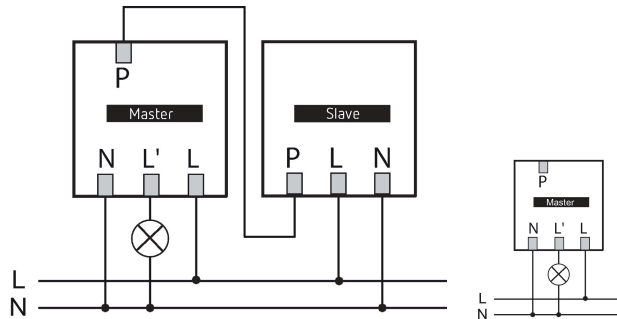

theMura S180-100 B UP

Artikelnr.: 2060750

Aansluitschema's

Detectiebereik voor planningstoepassingen bij een temperatuur van 21 °C

Montagehoogte (A)	Recht op (R)	Dwars op (t)	Zittend (S)
1,2 m	120 m² | 12 m x 10 m	238 m² | 14 m x 17 m