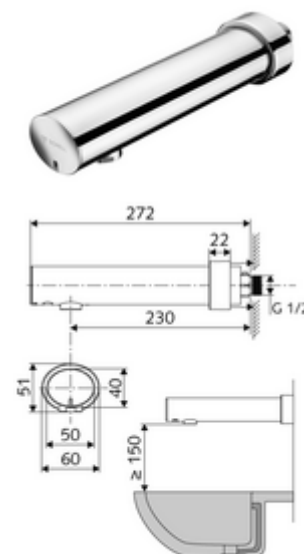

Artikelnummer: 01 954 06 99

Opbouw-wastafelkraan MODUS E HD-K - hoge druk koud water / voorgemengd water

Infraroodsensor gestuurd. Batterijvoeding.

Leveringsomvang

- Wanduitloopkraan met infraroodsensor
  - Elektronica met infraroodsensor, programmeerbaar
  - Magneetventiel 6 V
  - Afsluitkraan
  - Straalregelaar
  - Batterijvak 6 V (geïntegreerd)
- 4x AA alkalinebatterijen 1,5 V
- Schuifrozet

Technische gegevens

- Instelmogelijkheden via benaderingsreflectie
  - Bereik sensorreikwijdte (ca. 2 - 13 cm)
  - Stagnatiespoeling (uit/continue stroom 30 s, 24 uur na laatste spoeling)
  - Reinigingsstop (uit/120 s)
- Debiet: max. 1 gpm $\approx$ 3,8 l/min
- Werkdruk: 0,5 - 5,0 bar
- Max. rustdruk: 8 bar
- Max. werkingstemperatuur: 70 °C (voor thermische desinfectie 80 °C max. 10 min./dag)
- Werkstof: Behuizing Messing conform de Duitse drinkwaterverordening
- Oppervlak: Chroom
- Afstand tot het midden van de straalregelaar: 230 mm
- Aansluiting: G 1/2 M
- Certificaten: P-IX 29862/IO, WRAS
- Geluidsklasse: I
- Debietsklasse: O

Leveringsgegevens

- Gewicht: 1,22 kg/Stuks
- Verpakkingseenheid: 1

Aanbevolen gerelateerde artikelen

Set perlator LEED 1.3 I

Artikelnr.: 28 931 06 99