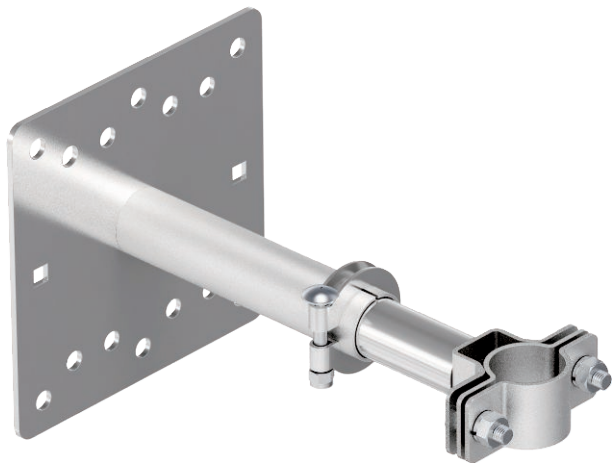

# Technisch specificatieblad

Bevestigingsbeugel isFang voor wandmontage, 200-300 mm afstand  
Artikelnr. 5408954

- voor bevestigen van het isFang-systeem aan de te beveiligen constructie resp. aan de muur

VA Roestvast staal 1.4301

## Stamgegevens

Bestelnr.	5408954
Type	isFang TW200
Dimensie	200-300mm
Materiaal	Materiaal: roestvrij staal 1.4301
Materiaal-afk.	A2
Kleinste verkoop-eenheid (VG)	2 Stuk
Gewicht	230,00 kg/100 st.

## Technische gegevens

Afmeting L | 300,00 mm