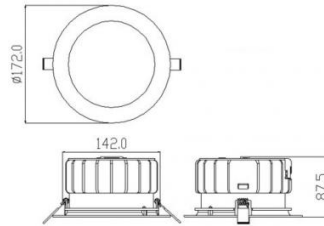

Productinformatie MM1 1000

Specificaties

Product groep	Armatuur	Bedrijfstemp. Max	40 ° graden
Lamp voet	Geïntegreerd	IP-classificatie	IP54
Lampvermogen	27 W	Beschermingsklasse	I
Stroom	150 mA	Levensduur L80/B10	50000 u
Kleurtemperatuur	3000 / 4000 K	Diameter	172 mm
Spanning	220-240 V	Hoogte	87 mm
Lumen/watt	100 lm/Watt	Inbouwdiameter	150 mm
Noodverlichting	Ja modulair	Powerfactor	0.9 >
Lichtstroom	2500-2700 lm	Dimbaar	Ja
Bedrijfstemp. Min	-30 ° graden	Type dimming	DALI
		Dimtechniek	Dimbaar, DALI, met Push-button

Afmetingen & gewicht

Diameter	172 mm	Verpak.lengte	105 mm
Hoogte	87 mm	Verpak.breedte	195 mm
Inbouwdiameter	150 mm	Verpak.hoogte	210 mm
Buitendiameter	172 mm	Gewicht (netto).	700 gr

Dim eigenschappen

Dimbaar	Ja	Dimbaar netspanningmodulatie	Nee
Dimbaar 0-10 V	Nee	Dimbaar faseafsnijding	Nee
Dimbaar 1-10 V	Nee	Dimbaar faseaansnijding	Nee
Dimbaar DALI	Ja	Dimbaar programmeerbaar	Nee
Dimbaar DMX	Nee	Dimbaar RF	Nee
Dimbaar DSI	Nee	Dimbaar Sine Wave Reduction	Nee
Dimbaar met potentiometer (geintegr)	Nee	Dimbaar Touch and Dim	Nee
Dimbaar GPRS	Nee	Dimbaar Zigbee	Nee
Dimbaar LineSwitch	Nee	Dimbaar met Push-button	Ja
Dimbaar fabrikantspecifiek	Nee	Type dimming	DALI