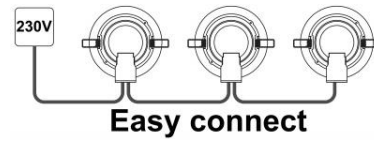

MILENA Downlighter MM11000

Fabrikant	Model	Opmerking
ABB Busch-Jaeger	2117/11 U	DALI-potentiometer met geïntegreerde netvoeding
GIRA	2028-00	DALI-potentiometer met geïntegreerde netvoeding
Jung	240 PDPE	DALI-potentiometer met geïntegreerde netvoeding