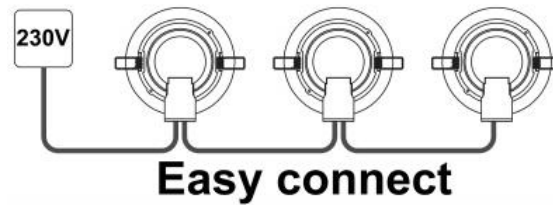

Productinformatie MM1 1000

Specificaties

Product groep	Armatuur	Bedrijfstemp. Max	40 ° graden
Lamp voet	Geïntegreerd	IP-classificatie	IP54
Lampvermogen	27 W	Beschermingsklasse	I
Stroom	150 mA	Levensduur L80/B10	50000 u
Kleurtemperatuur	3000 / 4000 K	Diameter	172 mm
Spanning	220-240 V	Hoogte	87 mm
Lumen/watt	100 lm/Watt	Inbouwdiameter	150 mm
Noodverlichting	Ja modulair	Powerfactor	0.9 >
Lichtstroom	2500-2700 lm	Dimbaar	Ja
Bedrijfstemp. Min	-30 ° graden	Type dimming	DALI
		Dimtechniek	Dimbaar, DALI, met Push-button

Bekijk alle informatie op onze website

[Alle informatie +](#)

Spatwaterdicht

Voor toepassing in ruimtes of buiten waar spatwater of zelfs waterdicht een eis is heeft MEGAMAN deze serie LED lampen en Armaturen ontwikkeld met IP klasse bescherming tot wel **IP66** .