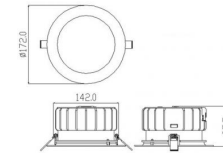

MILENA Downlighter MM11000

Fabrikant	Model	Opmerking
ABB Busch-Jaeger	2117/11 U	DALI-potentiometer met geïntegreerde netvoeding
GIRA	2028-00	DALI-potentiometer met geïntegreerde netvoeding
Jung	240 PDPE	DALI-potentiometer met geïntegreerde netvoeding