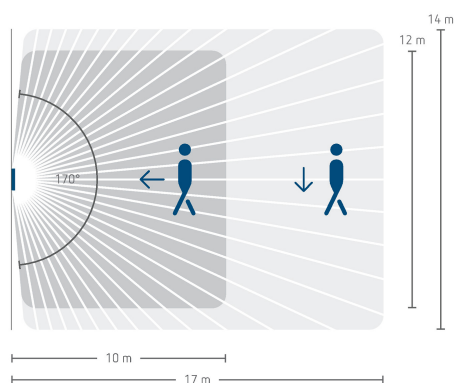

theMura S180-100 2W UP WH

Artikelnr.: 2060670

theben

Aansluitschema's

Detectiebereik voor planningstoepassingen bij een temperatuur van 21 °C

Montagehoogte (A)	Recht op (R)	Dwars op (t)	Zittend (S)
1,2 m	120 m ² 12 m x 10 m	238 m ² 14 m x 17 m	