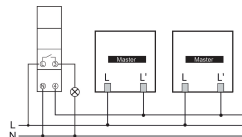

theMura S180-100 2W UP WH

Artikelnr.: 2060670

theben

Aansluitschema's

Detectiebereik voor planningstoepassingen bij een temperatuur van 21 °C

Montagehoogte (A)	Recht op (R)	Dwars op (t)	Zittend (S)
1,2 m	120 m ² 12 m x 10 m	238 m ² 14 m x 17 m	