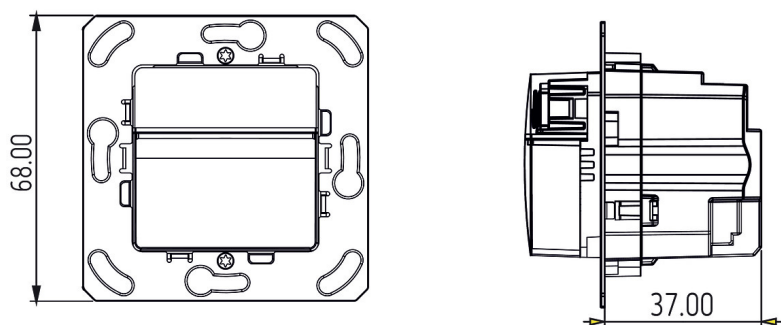

theMura S180-100 2W UP WH

Artikelnr.: 2060670

theben

Maattekeningen

theMura S180-100 UP WH (2060650) + theMura S180-101 UP WH (2060655)

theMura S180-100 UP (2060750) + theMura S180-101 B UP (2060755)

Accessoires