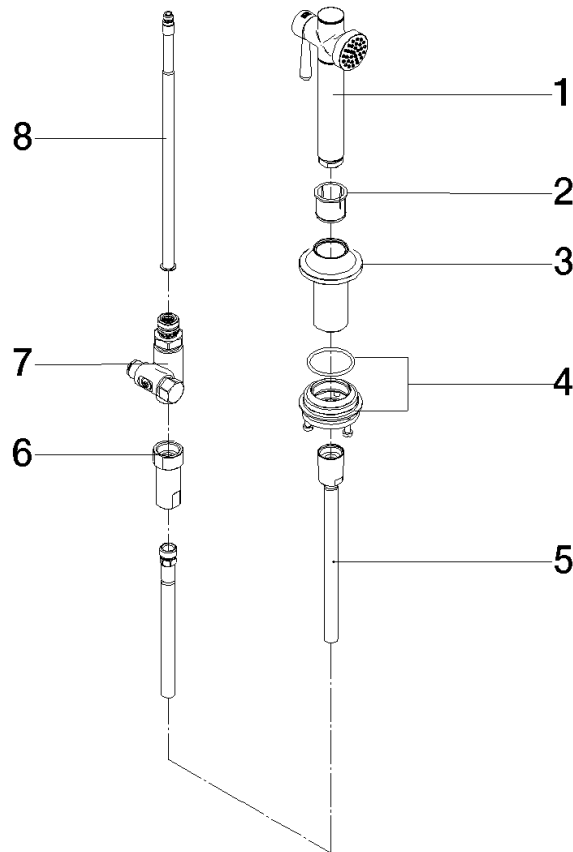

27 718 809 Produktversion ab 01.07.2023

- mit runder Rosette
- Brausestrahl
- automatischer Umschalter Auslauf/Brause
- Armaturenhöhe 171 mm
- Bohrungsdurchmesser Spülbrause 32 mm
- gewebeumflochtener Brauseschlauch 1500 mm
- Sprayface mit Antikalk-System
- bleifrei
- Dieses Produkt leistet einen Beitrag zur Erfüllung der Vorgaben von nachhaltigen Gebäudezertifizierungen, z.B. LEED®, BREEAM®, DGNB

Nur kombinierbar mit 33810809, 33826809, 19815809, 19825809.

Eigensicher gegen Rückfließen.

Bedienteil frei positionierbar.

	Bronze gebürstet	27 718 809-42
	Chrom	27 718 809-00
	Platin gebürstet	27 718 809-06
	Platin	27 718 809-08
	Messing (23kt Gold)	27 718 809-09
	Dark Chrome	27 718 809-19
	Messing gebürstet (23kt Gold)	27 718 809-28
	Schwarz matt	27 718 809-33
	Champagne gebürstet (22kt Gold)	27 718 809-46
	Champagne (22kt Gold)	27 718 809-47
	Chrom gebürstet (Edelstahl-Look)	27 718 809-93
	Dark Platin gebürstet	27 718 809-99

Ü-Zeichen

VAIA Spülbrausegarnitur - Bronze gebürstet

VAIA

27 718 809 Produktversion ab 01.07.2023

Zertifikate

LGA_38

IAPMO_N-4976

IAPMO_6397

27 718 809 Produktversion ab 01.07.2023

Ersatzteile für die
anderen
Oberflächenvarianten
finden Sie hier:
Chrom

Ersatzteilstückliste

Nr.	Artikelnummer	Benennung	Verbaumenge	Lieferzeit
7	90 17 09 046 12 90	Automatische Umstellung für Küchenspülbrause komplett 3/8" -	1,00	2
4	04 23 10 047 00 92	Befestigungssatz -	1,00	60
8	90 28 20 068 00 90	Anschluss M8 3/8" -	1,00	2
5	90 30 02 062 00-42	Küchenarmaturschlauch Schwarz geflochtenes Polymer mit Konus 1/2" x M15x1 x 1500 mm - Bronze gebürstet	1,00	30
6	90 24 03 241 00 90	Nippel G1/2IG x M15 x 1IG x 55 mm -	1,00	2
3	90 30 01 142 00-42	Rosette mit Schaft Ø 55 x 20 mm - Bronze gebürstet	1,00	30
2	90 18 40 085 00 90	Hülse -	1,00	2
1	90 12 11 096 12-42	Brause Spülbrause 58,5 x 164,5 x 35 mm - Bronze gebürstet	1,00	30