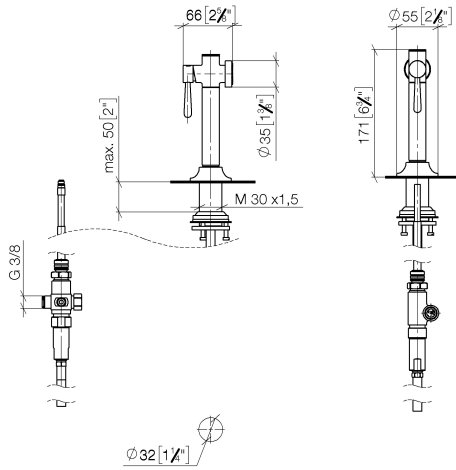

27 718 809 Produktversion ab 01.07.2023

- mit runder Rosette
- Brausestrahl
- automatischer Umschalter Auslauf/Brause
- Armaturenhöhe 171 mm
- Bohrungsdurchmesser Spülbrause 32 mm
- gewebeumflochtener Brauseschlauch 1500 mm
- Sprayface mit Antikalk-System
- bleifrei
- Dieses Produkt leistet einen Beitrag zur Erfüllung der Vorgaben von nachhaltigen Gebäudezertifizierungen, z.B. LEED®, BREEAM®, DGNB

Nur kombinierbar mit 33810809, 33826809, 19815809, 19825809.

Eigensicher gegen Rückfließen.

Bedienteil frei positionierbar.

	Bronze gebürstet	27 718 809-42
	Chrom	27 718 809-00
	Platin gebürstet	27 718 809-06
	Platin	27 718 809-08
	Messing (23kt Gold)	27 718 809-09
	Dark Chrome	27 718 809-19
	Messing gebürstet (23kt Gold)	27 718 809-28
	Schwarz matt	27 718 809-33
	Champagne gebürstet (22kt Gold)	27 718 809-46
	Champagne (22kt Gold)	27 718 809-47
	Chrom gebürstet (Edelstahl-Look)	27 718 809-93
	Dark Platin gebürstet	27 718 809-99

27 718 809 Produktversion ab 01.07.2023

mm [inches]

Durchflussdiagramm

Codes & Standards

DIN 4109

ISO 3822

NSF372

NSF61

27 718 809 Produktversion ab 01.07.2023

Ersatzteile für die
anderen
Oberflächenvarianten
finden Sie hier:
Chrom

Ersatzteilstückliste

Nr.	Artikelnummer	Benennung	Verbaumenge	Lieferzeit
7	90 17 09 046 12 90	Automatische Umstellung für Küchenspülbrause komplett 3/8" -	1,00	2
4	04 23 10 047 00 92	Befestigungssatz -	1,00	60
8	90 28 20 068 00 90	Anschluss M8 3/8" -	1,00	2
5	90 30 02 062 00-42	Küchenarmaturschlauch Schwarz geflochtenes Polymer mit Konus 1/2" x M15x1 x 1500 mm - Bronze gebürstet	1,00	30
6	90 24 03 241 00 90	Nippel G1/2IG x M15 x 1IG x 55 mm -	1,00	2
3	90 30 01 142 00-42	Rosette mit Schaft Ø 55 x 20 mm - Bronze gebürstet	1,00	30
2	90 18 40 085 00 90	Hülse -	1,00	2
1	90 12 11 096 12-42	Brause Spülbrause 58,5 x 164,5 x 35 mm - Bronze gebürstet	1,00	30