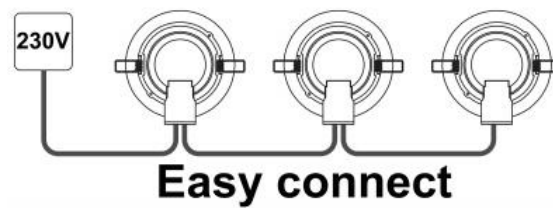

Productinformatie MM11001

Specificaties

Product groep	Armatuur	Bedrijfstemp. Max	40 ° graden
Lamp voet	Geïntegreerd	IP-classificatie	IP54
Lampvermogen	27 W	Beschermingsklasse	I
Stroom	150 mA	IK-classificatie	IK02
Kleurtemperatuur	3000 / 4000 K	Levensduur L80/B10	50000 u
Spanning	220-240 V	Diameter	225 mm
Lumen/watt	100 lm/Watt	Hoogte	97 mm
Noodverlichting	Ja modulair	Inbouwdiameter	200 mm
Lichtstroom	2500-2700 lm	Powerfactor	0.9 >
Bedrijfstemp. Min	-30 ° graden	Dimbaar	Ja
		Type dimming	DALI
		Dimtechniek	Dimbaar, DALI, met Push-button, DALI-2

Bekijk alle informatie op onze website

[Alle informatie +](#)

Spatwaterdicht

Voor toepassing in ruimtes of buiten waar spatwater of zelfs waterdicht een eis is heeft MEGAMAN deze serie LED lampen en Armaturen ontwikkeld met IP klasse bescherming tot wel **IP66**.