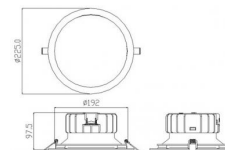

Afmetingen & gewicht

Diameter	225 mm	Verpak.lengte	110 mm
Hoogte	97 mm	Verpak.breedte	230 mm
Inbouwdiameter	200 mm	Verpak.hoogte	230 mm
Buitendiameter	225 mm	Gewicht (netto).	800 gr

Dim eigenschappen

Dimbaar	Ja	Dimbaar faseaansnijding	Nee
Dimbaar 0-10 V	Nee	Dimbaar programmeerbaar	Nee
Dimbaar 1-10 V	Nee	Dimbaar RF	Nee
Dimbaar DALI	Ja	Dimbaar Sine Wave Reduction	Nee
Dimbaar DMX	Nee	Dimbaar Touch and Dim	Nee
Dimbaar DSI	Nee	Dimbaar Zigbee	Nee
Dimbaar met potentiometer (geintegr)	Nee	Dimbaar met Push-button	Ja
Dimbaar GPRS	Nee	Dimbaar afhankelijk van voorschakelapparaat	Nee
Dimbaar LineSwitch	Nee	Dimbaar DALI-2	Ja
Dimbaar fabrikantspecifiek	Nee	Type dimming	DALI
Dimbaar netspanningmodulatie	Nee	Geschikt voor dimmer	Nee
Dimbaar faseafsnijding	Nee		