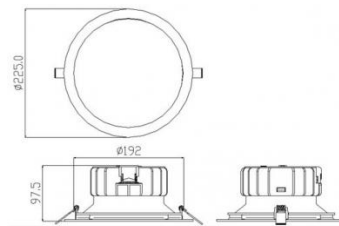

Productinformatie MM11001

Specificaties

Product groep	Armatuur	Bedrijfstemp. Max	40 ° graden
Lamp voet	Geïntegreerd	IP-classificatie	IP54
Lampvermogen	27 W	Beschermingsklasse	I
Stroom	150 mA	IK-classificatie	IK02
Kleurtemperatuur	3000 / 4000 K	Levensduur L80/B10	50000 u
Spanning	220-240 V	Diameter	225 mm
Lumen/watt	100 lm/Watt	Hoogte	97 mm
Noodverlichting	Ja modulair	Inbouwdiameter	200 mm
Lichtstroom	2500-2700 lm	Powerfactor	0.9 >
Bedrijfstemp. Min	-30 ° graden	Dimbaar	Ja
		Type dimming	DALI
		Dimtechniek	Dimbaar, DALI, met Push-button, DALI-2

Afmetingen & gewicht

Diameter	225 mm	Verpak.lengte	110 mm
Hoogte	97 mm	Verpak.breedte	230 mm
Inbouwdiameter	200 mm	Verpak.hoogte	230 mm
Buitendiameter	225 mm	Gewicht (netto).	800 gr

Dim eigenschappen

Dimbaar	Ja	Dimbaar faseaansnijding	Nee
Dimbaar 0-10 V	Nee	Dimbaar programmeerbaar	Nee
Dimbaar 1-10 V	Nee	Dimbaar RF	Nee
Dimbaar DALI	Ja	Dimbaar Sine Wave Reduction	Nee
Dimbaar DMX	Nee	Dimbaar Touch and Dim	Nee
Dimbaar DSI	Nee	Dimbaar Zigbee	Nee
Dimbaar met potentiometer (geintegr)	Nee	Dimbaar met Push-button	Ja
Dimbaar GPRS	Nee	Dimbaar afhankelijk van voorschakelapparaat	Nee
Dimbaar LineSwitch	Nee	Dimbaar DALI-2	Ja
Dimbaar fabrikantspecifiek	Nee	Type dimming	DALI
Dimbaar netspanningmodulatie	Nee	Geschikt voor dimmer	Nee
Dimbaar faseafsnijding	Nee		