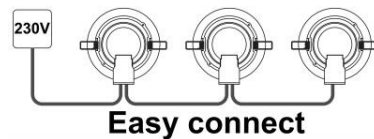

Toepassings eigenschappen

Geschikt voor buitengebruik	Nee	Geschikt voor lichtlijnconfiguratie	Nee
Geschikt voor nevenlamp	Nee	Geschikt voor beeldschermwerkplaats volgens EN 12464-1	Nee
Geschikt voor laagspannings-kabelsysteem	Nee	Geschikt voor noodverlichting	Ja
Wandmontage	Nee	Geschikt voor truss montage	Nee
Geschikt voor pendelophanging	Nee	Geschikt voor voetstuk-/vloermontage	Nee
Plafondmontage	Ja	Geschikt voor stroomrailmontage	Nee
Inbouw	Ja	Geschikt voor klemmontage	Nee
Opbouw	Nee	Geschikt voor doorvoerbedrading	Ja

Afmetingen & gewicht

Diameter	225 mm	Verpak.lengte	110 mm
Hoogte	97 mm	Verpak.breedte	230 mm
Inbouwdiameter	200 mm	Verpak.hoogte	230 mm
Buitendiameter	225 mm	Gewicht (netto).	800 gr

Dim eigenschappen

Dimbaar	Ja	Dimbaar faseaansnijding	Nee
Dimbaar 0-10 V	Nee	Dimbaar programmeerbaar	Nee
Dimbaar 1-10 V	Nee	Dimbaar RF	Nee
Dimbaar DALI	Ja	Dimbaar Sine Wave Reduction	Nee
Dimbaar DMX	Nee	Dimbaar Touch and Dim	Nee
Dimbaar DSI	Nee	Dimbaar Zigbee	Nee
Dimbaar met potentiometer (geintegr)	Nee	Dimbaar met Push-button	Ja
Dimbaar GPRS	Nee	Dimbaar afhankelijk van voorschakelapparaat	Nee
Dimbaar LineSwitch	Nee	Dimbaar DALI-2	Ja
Dimbaar fabrikantspecifiek	Nee	Type dimming	DALI
Dimbaar netspanningmodulatie	Nee	Geschikt voor dimmer	Nee
Dimbaar faseafsnijding	Nee		