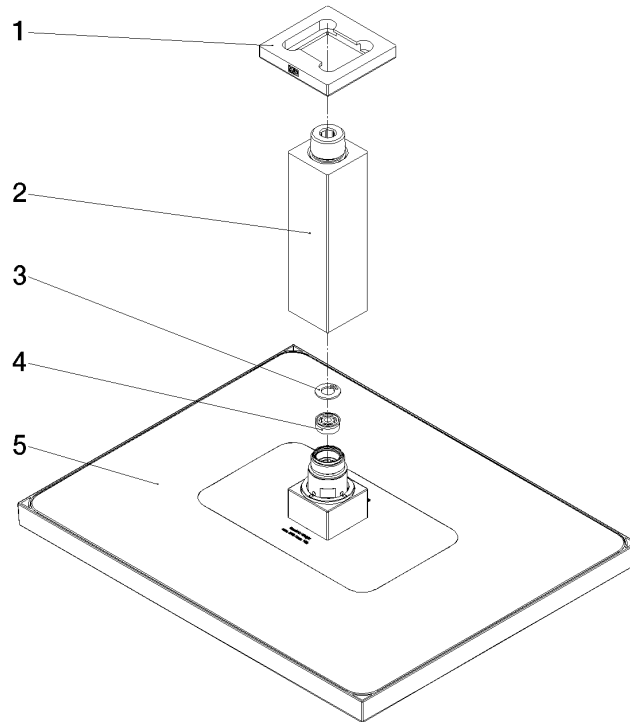

Regenbrause mit Deckenanbindung 300 x 240 mm - Light Gold gebürstet (PVD)

SERIENSPEZIFISC
,,

28 771 980 Produktversion ab 01.11.2025

- Regenbrause 300 x 240 mm
- Material Regenbrause: Kunststoff
- PURE RAIN, Durchfluss max. 14 l/min (bei 3 Bar)
- Funktion ab: 12 l/min
- mit Leerlauf-Funktion
- mit Antikalk-System

Technische Daten:

- Rosette 60 x 60 mm
- Anschluss 1/2"

Hinweise:

Verfügbar ab Q2 2026

	Light Gold gebürstet (PVD)	28 771 980-27
	Chrom	28 771 980-00
	Dark Chrome	28 771 980-19
	Schwarz matt	28 771 980-33
	Gold gebürstet (PVD)	28 771 980-37
	Dark Brass gebürstet (PVD)	28 771 980-39
	Bronze gebürstet (PVD)	28 771 980-42
	Chrom gebürstet	28 771 980-93
	Dark Platinum gebürstet	28 771 980-99

Empfohlenes Zubehör

UP-Wandwinkel -

35 085 970 90

- Min. Einbautiefe 90 mm
- Max. Einbautiefe 163 mm

Regenbrause mit Deckenanbindung 300 x 240 mm - Light Gold gebürstet
(PVD)

SERIENSPEZIFISC
,,

28 771 980 Produktversion ab 01.11.2025
mm [inches]

Ersatzteilstückliste

Nr.	Artikelnummer	Benennung	Verbaumenge	Lieferzeit
5	90 12 05 127 00-27	Regenbrause Anbindung eckig 14 l/min 300 x 240 mm - Light Gold gebürstet (PVD)	1,00	60
1	09 27 98 017-27	Rosette	1,00	60
2	90 11 10 092 00-27	Anschluss vertikal für Brausen Deckenanbindung 35 x 35 x 135 mm - Light Gold gebürstet (PVD)	1,00	20
4	09 23 01 132 90	Durchflussbegrenzer rosa 14 l/min. -	1,00	2
3	09 16 01 014 90	Ring Sicherungsring Ø 15 x 1 mm -	1,00	2