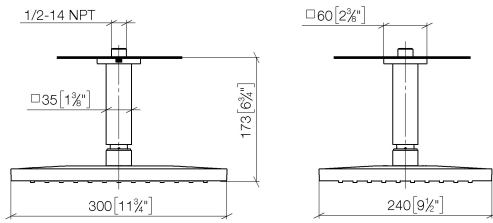

Regenbrause mit Deckenanbindung 300 x 240 mm - Light Gold gebürstet (PVD)

SERIENSPEZIFISC
,,

28 771 980 Produktversion ab 01.11.2025

- Regenbrause 300 x 240 mm
- Material Regenbrause: Kunststoff
- PURE RAIN, Durchfluss max. 14 l/min (bei 3 Bar)
- Funktion ab: 12 l/min
- mit Leerlauf-Funktion
- mit Antikalk-System

Technische Daten:

- Rosette 60 x 60 mm
- Anschluss 1/2"

Hinweise:

Verfügbar ab Q2 2026

	Light Gold gebürstet (PVD)	28 771 980-27
	Chrom	28 771 980-00
	Dark Chrome	28 771 980-19
	Schwarz matt	28 771 980-33
	Gold gebürstet (PVD)	28 771 980-37
	Dark Brass gebürstet (PVD)	28 771 980-39
	Bronze gebürstet (PVD)	28 771 980-42
	Chrom gebürstet	28 771 980-93
	Dark Platinum gebürstet	28 771 980-99

Empfohlenes Zubehör

UP-Wandwinkel -

35 085 970 90

- Min. Einbautiefe 90 mm
- Max. Einbautiefe 163 mm

Regenbrause mit Deckenanbindung 300 x 240 mm - Light Gold gebürstet
(PVD)

SERIENSPEZIFISC
,,

28 771 980 Produktversion ab 01.11.2025
mm [inches]

Ersatzteilstückliste

Nr.	Artikelnummer	Benennung	Verbaumenge	Lieferzeit
5	90 12 05 127 00-27	Regenbrause Anbindung eckig 14 l/min 300 x 240 mm - Light Gold gebürstet (PVD)	1,00	60
1	09 27 98 017-27	Rosette	1,00	60
2	90 11 10 092 00-27	Anschluss vertikal für Brausen Deckenanbindung 35 x 35 x 135 mm - Light Gold gebürstet (PVD)	1,00	20
4	09 23 01 132 90	Durchflussbegrenzer rosa 14 l/min. -	1,00	2
3	09 16 01 014 90	Ring Sicherungsring Ø 15 x 1 mm -	1,00	2