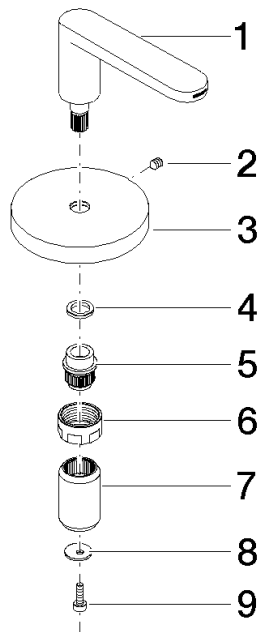

## Griff Hot Hebel Ø 60 x 105 x 40 mm - Chrom gebürstet

---

90 20 66 016 00

## Griff Hot Hebel Ø 60 x 105 x 40 mm - Chrom gebürstet

---

90 20 66 016 00

Griff Hot Hebel Ø 60 x 105 x 40 mm - Chrom gebürstet

---

90 20 66 016 00

**Produktversion bis 11/23/2020**

Produktversion ab 11/23/2020