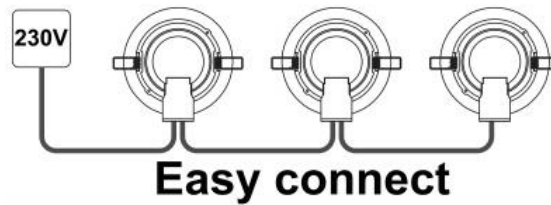

Productinformatie MM10627

Specificaties

Product groep	Armatuur	IP-classificatie	IP54
Lamp voet	Geïntegreerd	Beschermingsklasse	II
Lampvermogen	10-16 W	IK-classificatie	Overige
Stroom	56-89 mA	Levensduur L70/B50	50000 u
Kleurtemperatuur	3000 / 4000 K	Levensduur L80/B10	50000 u
Spanning	230 V	Diameter	172 mm
Lumen/watt	93-100 lm/Watt	Hoogte	88 mm
Lichtstroom	1000 / 1600 lm	Inbouwdiameter	150 mm
Bedrijfstemp. Min	-30 ° graden	Powerfactor	0.9 >
Bedrijfstemp. Max	40 ° graden	Type dimming	Dip switch instelbaar

Bekijk alle informatie op onze website

[Alle informatie +](#)

Spatwaterdicht

Voor toepassing in ruimtes of buiten waar spatwater of zelfs waterdicht een eis is heeft MEGAMAN deze serie LED lampen en Armaturen ontwikkeld met IP klasse bescherming tot wel **IP66**.