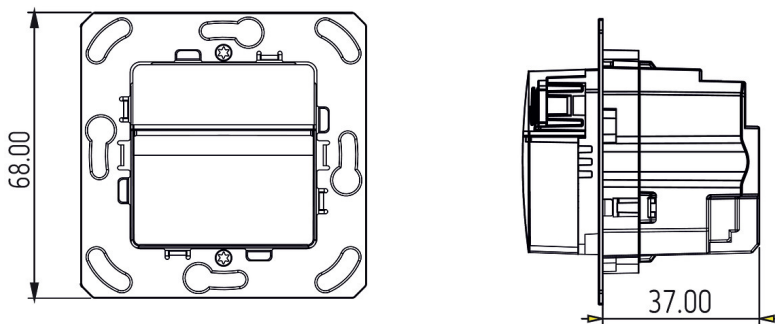

theMura S180 Slave UP WH

Artikelnr.: 2060660

Aansluitschema's

Detectiebereik voor planningstoepassingen bij een temperatuur van 21 °C

Montagehoogte (A)	Recht op (R)	Dwars op (t)	Zittend (S)
1,2 m	120 m ² 12 m x 10 m	238 m ² 14 m x 17 m	

theMura S180 Slave UP WH

Artikelnr.: 2060660

theben

Maattekeningen

theMura S180-100 UP WH (2060650) + theMura S180-101 UP WH (2060655)

theMura S180-100 UP (2060750) + theMura S180-101 B UP (2060755)

Accessoires