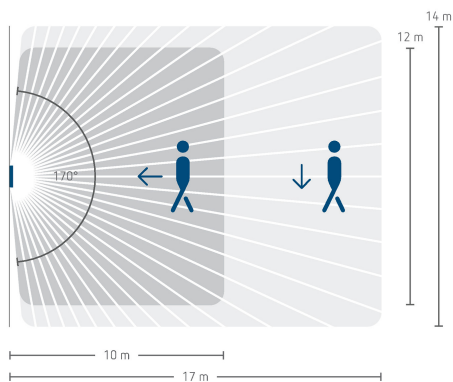

theMura S180 Slave UP WH

Artikelnr.: 2060660

Aansluitschema's

Detectiebereik voor planningstoepassingen bij een temperatuur van 21 °C

Montagehoogte (A)	Recht op (R)	Dwars op (t)	Zittend (S)
1,2 m	120 m ² 12 m x 10 m	238 m ² 14 m x 17 m	