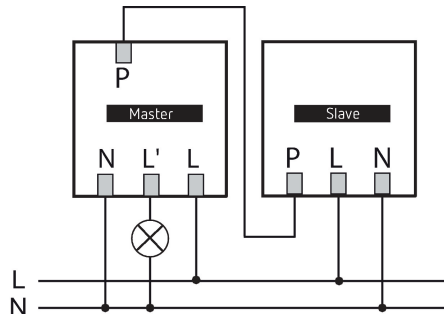

theMura S180 Slave UP WH

Artikelnr.: 2060660

theben

Aanwezigheids- en bewegingsmelders
Wandmontage binnen

Functiebeschrijving

- Passief-infrarood-bewegings-/aanwezigheidsmelder voor wandmontage in inbouwdoos
- Rechthoekig detectiebereik (max. 14 m x 17 m)
- Slave-versie voor theMura S180-100 UP WH, theMura S180-100 B UP, theMura S180-101 UP WH, theMura S180-101 B UP
- Menglichtmeting geschikt voor fluorescentielampen (FL/PL/ESL), halogeen-/gloeilampen en LEDs
- Geïntegreerde toets (deactiveerbaar)

theMura S180 Slave UP WH	
Lampsoorten	Gloei-/halogeenlampen, Fluorescentielampen, Energiespaarlampen, LEDs
Type aansluiting	Steekklemmen
Afmeting inbouwdoos	55 mm
Detectiebereik	238 m ² (14 x 17 m)
Detectiehoek	170°
Omgevingstemperatuur	-15°C ... 45°C
Beschermingsgraad	IP 20

theMura S180 Slave UP WH

Artikelnr.: 2060660

Aansluitschema's

Detectiebereik voor planningstoepassingen bij een temperatuur van 21 °C

Montagehoogte (A)	Recht op (R)	Dwars op (t)	Zittend (S)
1,2 m	120 m ² 12 m x 10 m	238 m ² 14 m x 17 m	