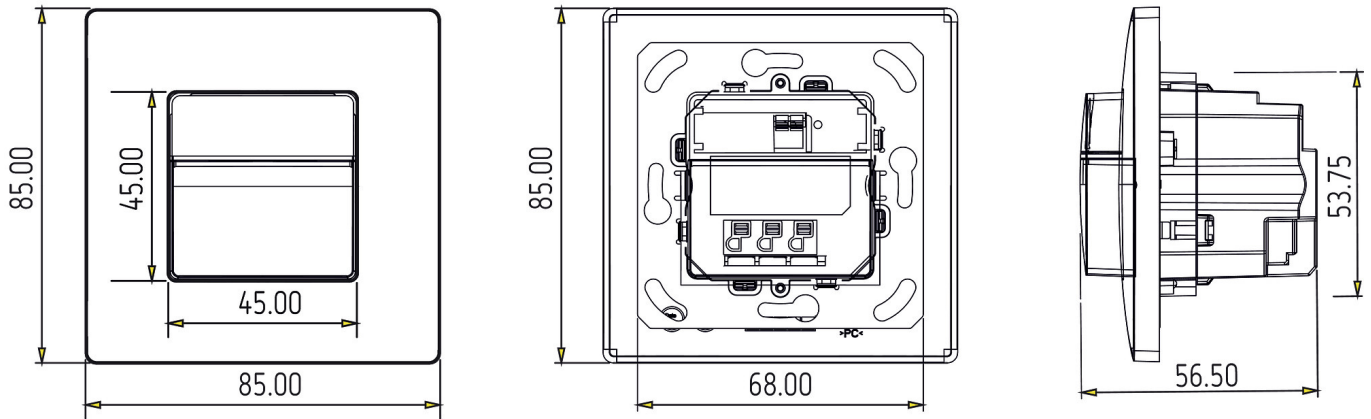

theMura S180 Slave UP WH

Artikelnr.: 2060660

Aansluitschema's

Detectiebereik voor planningstoepassingen bij een temperatuur van 21 °C

Montagehoogte (A)	Recht op (R)	Dwars op (t)	Zittend (S)
1,2 m	120 m ² 12 m x 10 m	238 m ² 14 m x 17 m	

theMura S180 Slave UP WH

Artikelnr.: 2060660

theben

Maattekeningen

theMura S180-100 UP WH (2060650) + theMura S180-101 UP WH (2060655)

theMura S180-100 UP (2060750) + theMura S180-101 B UP (2060755)

Accessoires