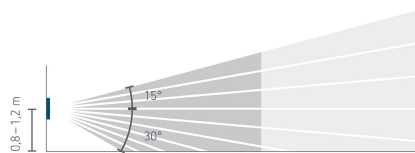

theMura S180 Slave UP WH

Artikelnr.: 2060660

Aansluitschema's

Detectiebereik voor planningstoepassingen bij een temperatuur van 21 °C

Montagehoogte (A)	Recht op (R)	Dwars op (t)	Zittend (S)
1,2 m	120 m ² 12 m x 10 m	238 m ² 14 m x 17 m	