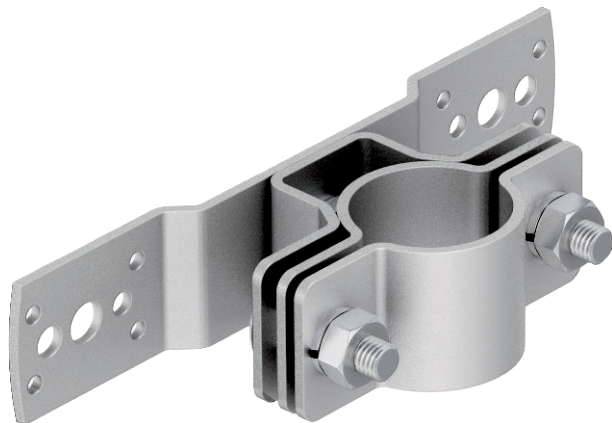

# Technisch specificatieblad

Bevestigingsbeugel isFang voor wandmontage, 30 mm afstand

Artikelnr. 5408952

- voor bevestigen van het isFang-systeem aan de te beveiligen constructie resp. aan de muur

**VA** Roestvast staal 1.4301

## Stamgegevens

Bestelnr.	5408952
Type	isFang TW30
Dimensie	30mm
Materiaal	Materiaal: roestvrij staal 1.4301
Materiaal-afk.	A2
Kleinste verkoop-eenheid (VG)	2 Stuk
Gewicht	62,00 kg/100 st.

## Technische gegevens

Afmeting L | 30,00 mm