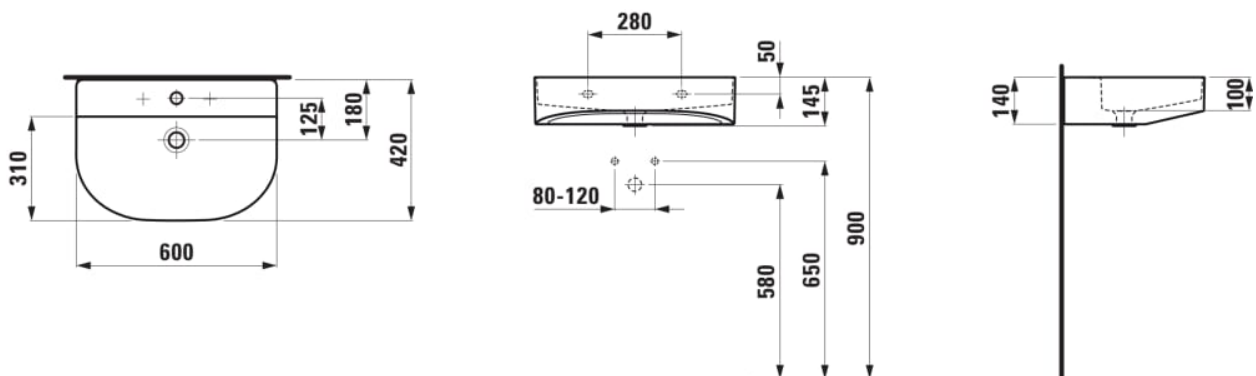

Forme : Soft

Forme interne : Soft

Largeur de la cuve (mm) : 310

Longueur de la cuve (mm) : 600

Matériau : Saphirkeramik

Nombre de points de fixation : 2

Poids net / kg : 12,3

Position de la cuve : Centrale

Profondeur de la cuve (mm) : 100

Trou pour la robinetterie : 1 trou au centre

Type d'installation : Autoportant

Type de vidage : Standard

DESSINS TECHNIQUES

COMPATIBLE AVEC

Meuble sous lavabo, 2
portes, pour lavabo
H810342