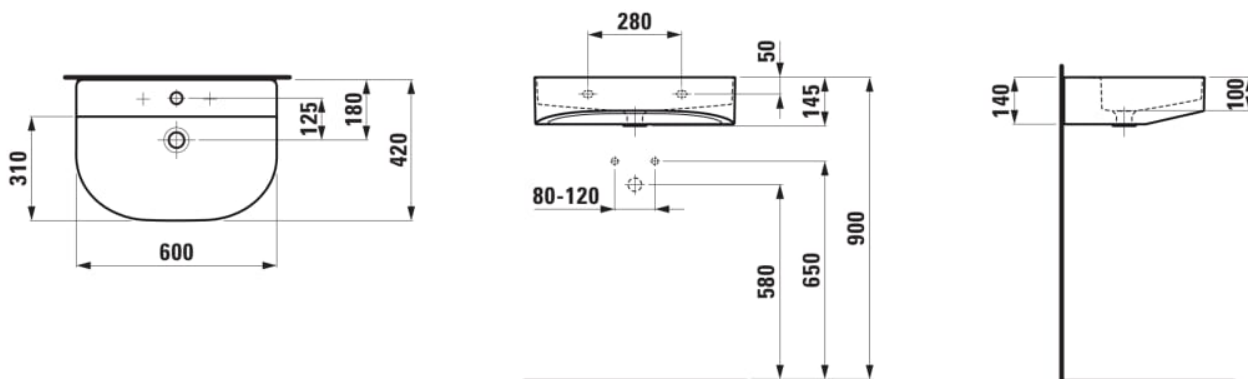

Forme : Soft

Forme interne : Soft

Largeur de la cuve (mm) : 310

Longueur de la cuve (mm) : 600

Matériau : Saphirkeramik

Nombre de points de fixation : 2

Poids net / kg : 12

Position de la cuve : Centrale

Profondeur de la cuve (mm) : 100

Trou pour la robinetterie : 3 trous

Type d'installation : Autoportant

Type de vidage : Standard

DESSINS TECHNIQUES

COMPATIBLE AVEC

Meuble sous lavabo, 2 portes, pour lavabo H810342