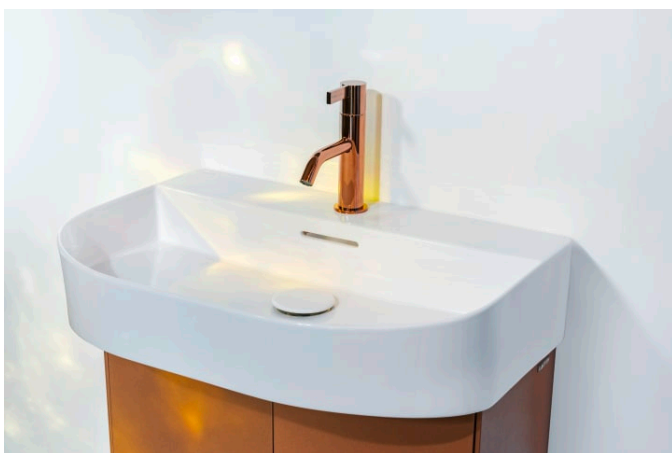

COMPATIBLE AVEC

Meuble sous lavabo, 2 portes, pour lavabo H810342

H405483034...1