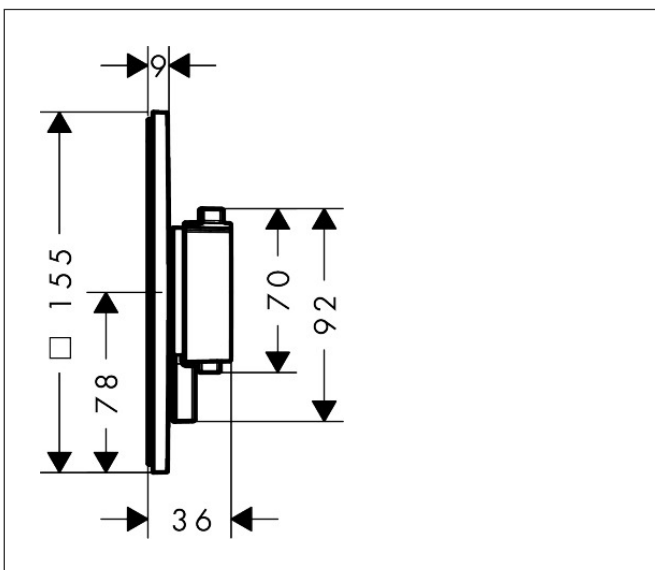

## Maat tekeningen

## Kenmerken

- temperatuur- en volumeregeling
- thermostaatkardoes
- maximale doorstroomhoeveelheid bij 1 bar: 14,4 l/min
- maximale doorstroomhoeveelheid bij 3 bar: 25,7 l/min
- doorstroomhoeveelheid bovenste uitloop: 25,7 l/min
- waterdoorstroom onderuitgang: 25,7 l/min
- rozet kan worden uitgelijnd met +/- 3°
- eenvoudige installatie dankzij voorgemonteerd functieblok
- grepen altijd op dezelfde hoogte ongeacht de installatiediepte van het inbouwdeel
- Veiligheidsblokkering bij 40°C
- temperatuurbegrenzing instelbaar
- materiaal grepen: metaal
- aansluiting: inbouwdeel iBox universal 2 (# 01500180)
- thermostaat wordt geleverd met knoppen Rain klein, Rain groot, handdouche, Waterval, bad