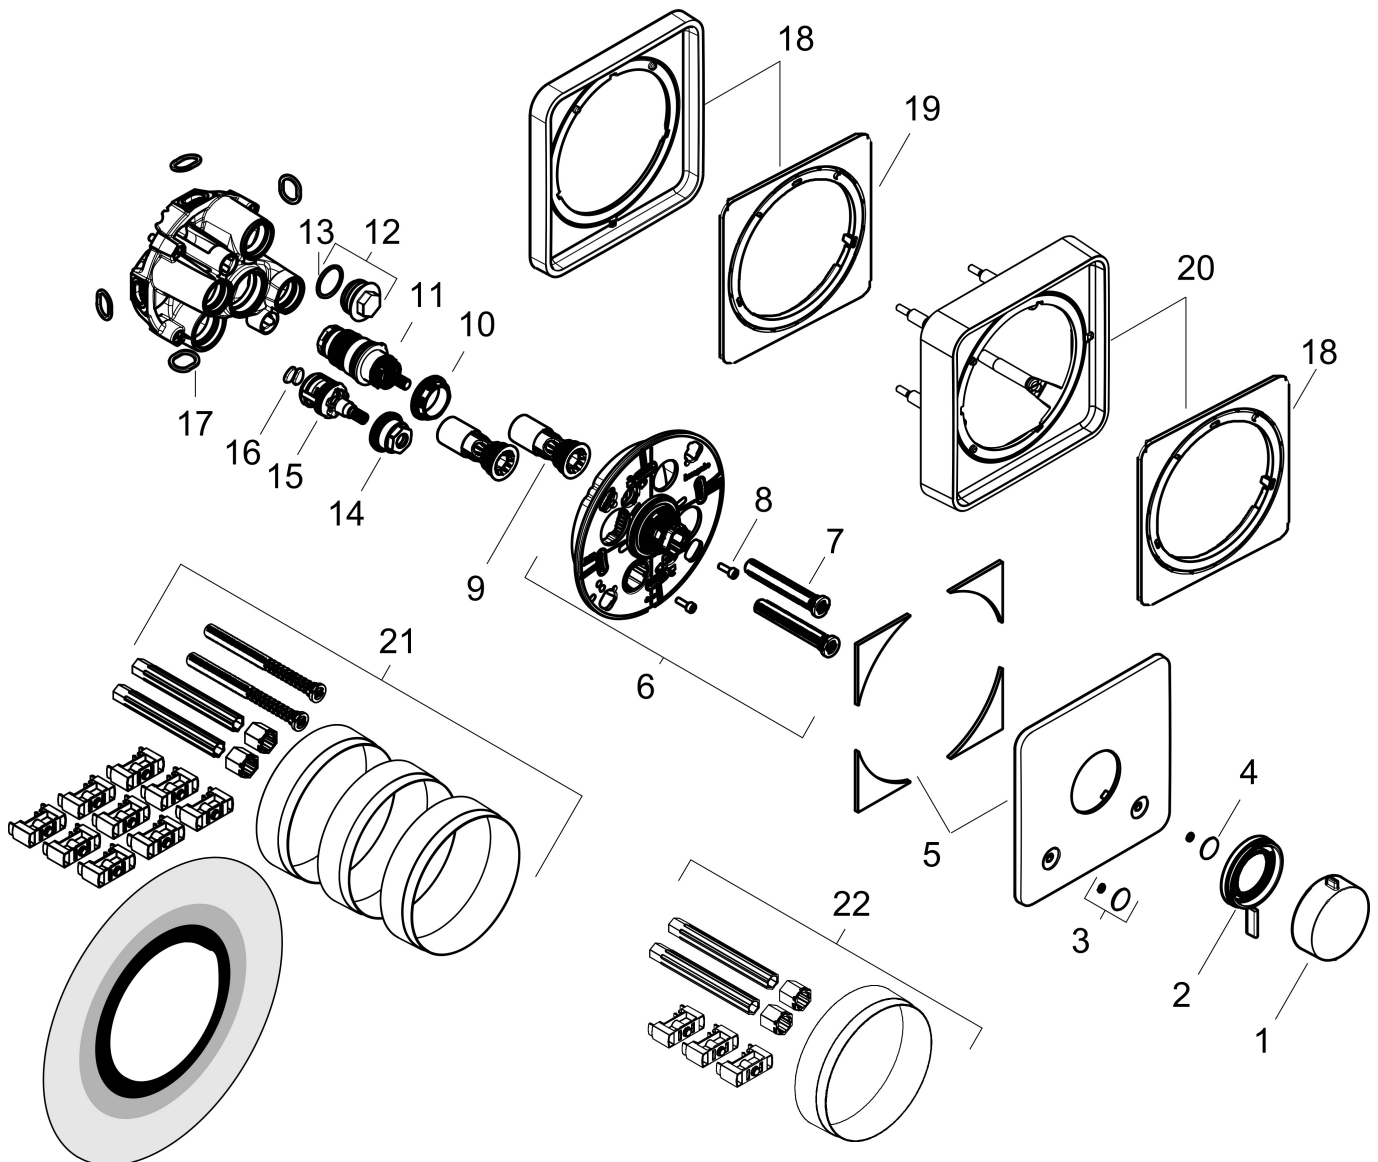

Merk hansgrohe
Artikelnaam **Ecostat Comfort Q** inbouwthermostaat voor 2 functies
Art.nr. 33713990
Oppervlakte Polished Gold Optic
Netto prijs 866,69 EUR

Explosietekening voor bouwjaar: >04/25

Merk hansgrohe
Artikelnaam **Ecostat Comfort Q** inbouwthermostaat voor 2 functies
Art.nr. 33713990
Oppervlakte Polished Gold Optic
Netto prijs 866,69 EUR

Onderdelen voor bouwjaar: >04/25

Pos	Beschrijving	Art.nr.	Prijs
1	thermostaatgreep	94931000	25,70
2		98087990	24,90
3	symboolset	94924000	32,70
4	O-ring 3,1x1,6	94927000	4,80
5	rozet	98089990	96,50
6	rozetdrager	98081000	64,30
7	compensatieset	94930000	7,70
8	cilinderkopschroef M4x12	94929000	4,80
9	service eenheid	94928000	25,70
10	moer	98913000	16,60
11	temperatuur regeleenheid	98282000	91,50
12	Stop	94919000	3,00
13	O-Ring 22x2	98185000	3,00
14	moer	92853000	7,70
15	bovendeel met omstelling	94716000	40,60
16	zeef	94920000	7,70
17	O-ring 16x2,5	98134000	3,00
18	verlengset	13628000	37,64
19	verlengset 25 - 75 mm	13632000	37,06
20	verlengset 25 mm	13638000	31,76
a	Basisset	01500180	125,00
b	adapterset	13588000	31,76