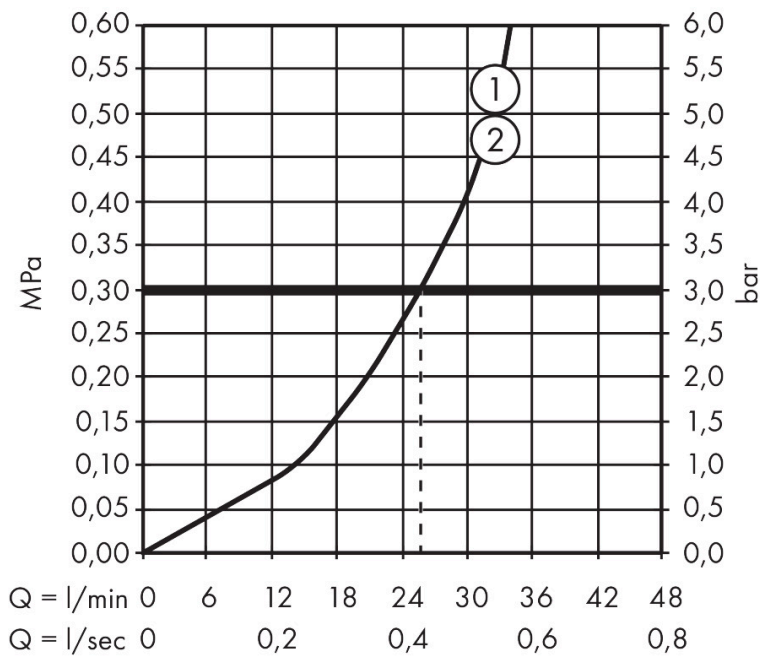

Merk hansgrohe
Artikelnaam **EcoStat Comfort Q** inbouwthermostaat voor 2 functies
Art.nr. 33713990
Oppervlakte Polished Gold Optic
Netto prijs 866,69 EUR

Stroomschema