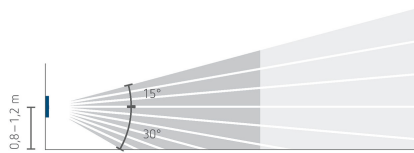

Detectiebereik voor planningstoepassingen bij een temperatuur van 21 °C

Montagehoogte (A)	Recht op (R)	Dwars op (t)	Zittend (S)
1,2 m	120 m² | 12 m x 10 m	238 m² | 14 m x 17 m