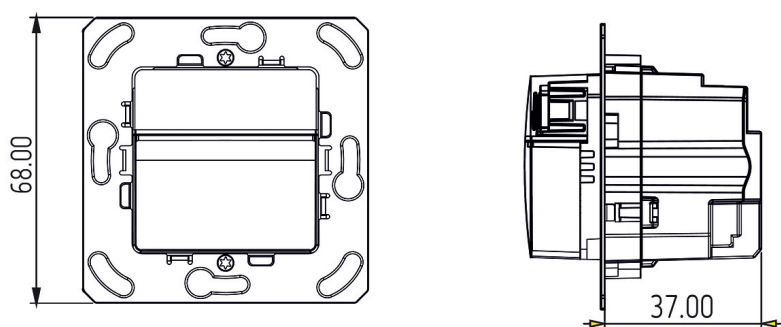

## Detectiebereik voor planningstoepassingen bij een temperatuur van 21 °C

Montagehoogte (A)	Recht op (R)	Dwars op (t)	Zittend (S)
1,2 m	120 m <sup>2</sup>   12 m x 10 m	238 m <sup>2</sup>   14 m x 17 m	

## Maattekeningen

theMura S180-100 UP WH (2060650) + theMura S180-101 UP WH (2060655)

theMura S180-100 UP (2060750) + theMura S180-101 B UP (2060755)