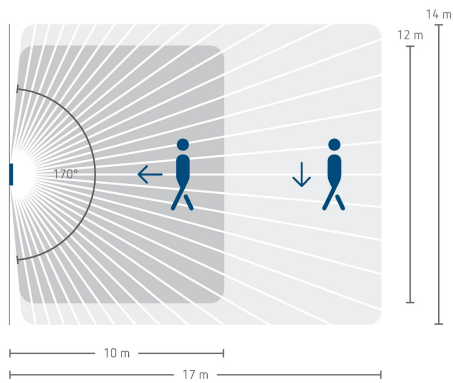

## Detectiebereik voor planningstoepassingen bij een temperatuur van 21 °C

Montagehoogte (A)	Recht op (R)	Dwars op (t)	Zittend (S)
1,2 m	120 m <sup>2</sup>   12 m x 10 m	238 m <sup>2</sup>   14 m x 17 m	