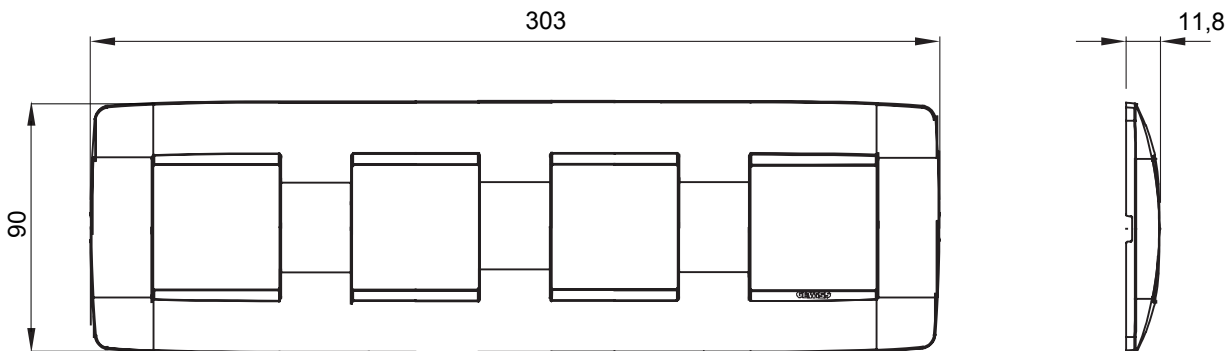

DIMENSIONAL

TECHNICAL SYMBOLOGY

STANDARDS/APPROVALS