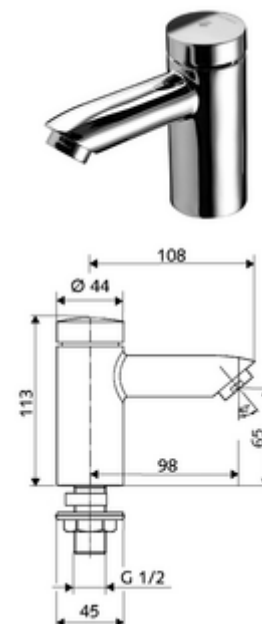

Artikelnummer: 02 122 06 99

Zelfsluitende wastafelkraan PETIT SC HD-K - hoge druk koud water / voorgemengd water

Manuele activering met automatische sluiting. Eenvoudige looptijdinstelling.

Leveringsomvang

- Zelfsluitende eengatskraan
 - Zelfsluitende cartouche SC II
 - Straalregelaar
- Bevestigingsmateriaal voor montage wastafel

Technische gegevens

- Looptijd: 2 - 15 s instelbaar (7 s Fabrieksinstelling)
- Debiet: max. 5 l/min drukonafhankelijk
- Werkdruk: 1,0 - 5,0 bar
- Max. rustdruk: 8 bar
- Max. werkingstemperatuur: 70 °C (80 °C voor thermische desinfectie)
- Werkstof: Behuizing Messing conform de Duitse drinkwaterverordening
- Oppervlak: Chroom
- Aansluiting: DN 15 G 1/2 M
- Certificaten: P-IX 19958/IO, DIN-DVGW, WRAS
- Geluidsklasse: I
- Debietsklasse: O

Leveringsgegevens

- Gewicht: 1,00 kg/Stuks
- Verpakkingseenheid: 10

Noodzakelijke gerelateerde items

Kraangatrozet PETIT

Artikelnr.: 76 063 06 99

Aanbevolen gerelateerde artikelen

Straalregelaar max. 5,7 l/min drukonafhankelijk, anti-diefstal	Artikelnr.: 02 121 06 99
Flexibele slang Clean-Flex S	Artikelnr.: 10 318 06 99 of
Flexibele slang Clean-Flex S	Artikelnr.: 10 319 06 99 of
Haakse-kraan met regelfunctie COMFORT met filter	Artikelnr.: 05 430 06 99 of
Haakse-kraan met regelfunctie COMFORT met filter	Artikelnr.: 05 428 06 99 of
Wastafelafvoerplug OPEN	Artikelnr.: 02 002 06 99 of
Wastafelafvoerplug PUSH OPEN	Artikelnr.: 02 000 06 99 of