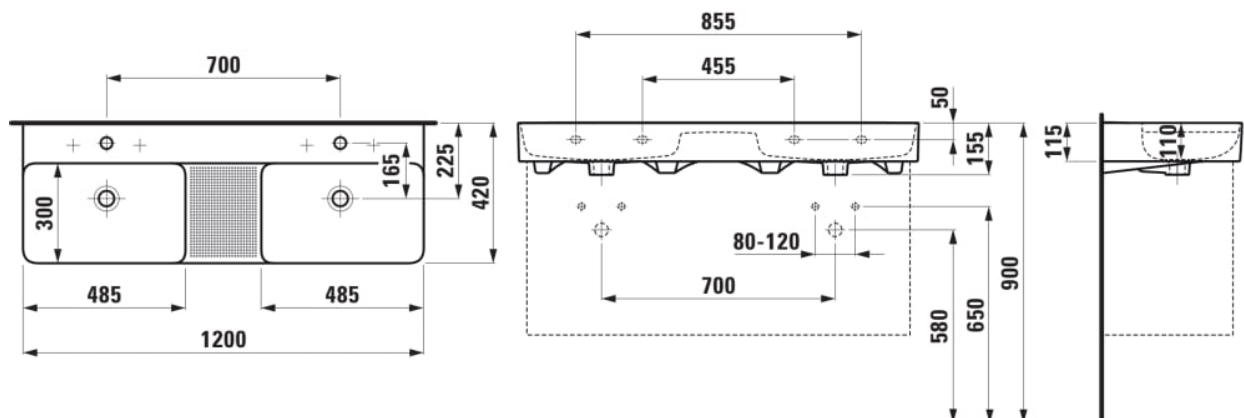

Forme : Rectangulaire

Forme interne : Rectangulaire

Largeur de la cuve (mm) : 295

Lavabo double

Longueur de la cuve (mm) : 480

Matériau : Saphirkeramik

Nombre de points de fixation : 4

Optional towel holder

Poids net / kg : 27,6

Position de la cuve : Centrale

Profondeur de la cuve (mm) : 110

Trou pour la robinetterie : 1 trou au centre

Type d'installation : Autoportant, À encastrer par-dessus

DESSINS TECHNIQUES

COMPATIBLE AVEC

Porte-serviettes gauche
pour lavabo double
814282

H381283...0001

Porte-serviettes droite
pour lavabo double
814282

H381284...0001

Meuble sous-vasque pour
VAL, 1200mm, 4 tiroirs

H411424108...1