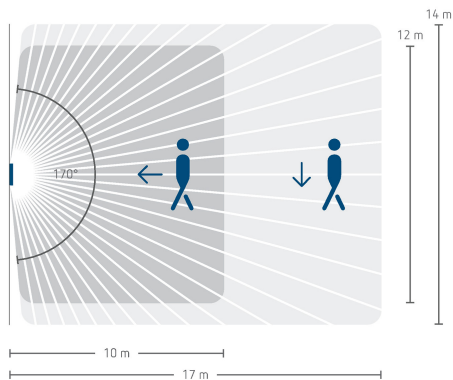

theMura S180-100 UP WH

Artikelnr.: 2060650

Aansluitschema's

Detectiebereik voor planningstoepassingen bij een temperatuur van 21 °C

Montagehoogte (A)	Recht op (R)	Dwars op (t)	Zittend (S)
1,2 m	120 m ² 12 m x 10 m	238 m ² 14 m x 17 m	