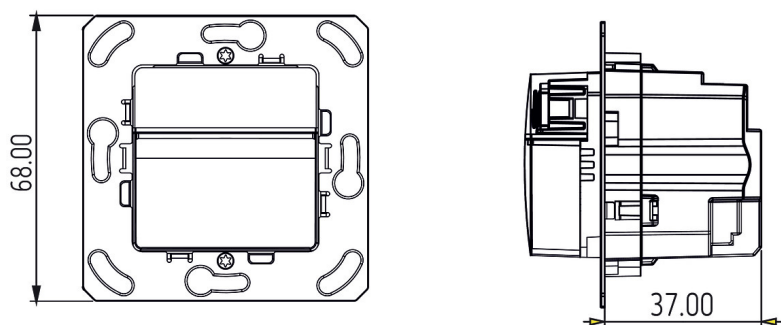

theMura S180-100 UP WH

Artikelnr.: 2060650

theben

Maattekeningen

theMura S180-100 UP WH (2060650) + theMura S180-101 UP WH (2060655)

theMura S180-100 UP (2060750) + theMura S180-101 B UP (2060755)

Accessoires