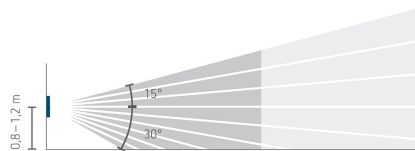

theMura S180-100 UP WH

Artikelnr.: 2060650

Aansluitschema's

Detectiebereik voor planningstoepassingen bij een temperatuur van 21 °C

Montagehoogte (A)	Recht op (R)	Dwars op (t)	Zittend (S)
1,2 m	120 m ² 12 m x 10 m	238 m ² 14 m x 17 m	