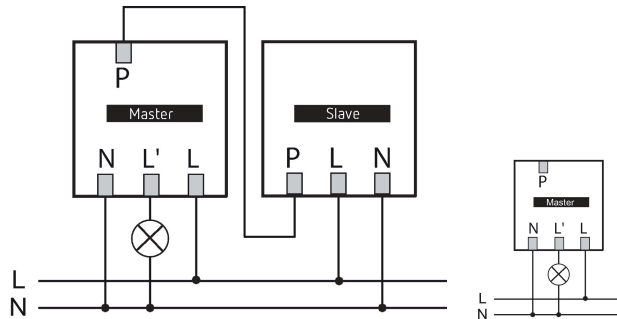

theMura S180-100 UP WH	
Gloei- / halogeenlampbelasting	2300 W
Inschakelstroom	max. 600 A / 200 µs
LED < 2 W	40 W
LED 2-8 W	450 W
LED > 8 W	450 W
Type aansluiting	Steekklemmen
Afmeting inbouwdoos	55 mm
Detectiebereik	238 m ² (14 x 17 m)
Detectiehoek	170°
Omgevingstemperatuur	-15°C ... 45°C
Beschermingsgraad	IP 20

theMura S180-100 UP WH

Artikelnr.: 2060650

Aansluitschema's

Detectiebereik voor planningstoepassingen bij een temperatuur van 21 °C

Montagehoogte (A)	Recht op (R)	Dwars op (t)	Zittend (S)
1,2 m	120 m ² 12 m x 10 m	238 m ² 14 m x 17 m	