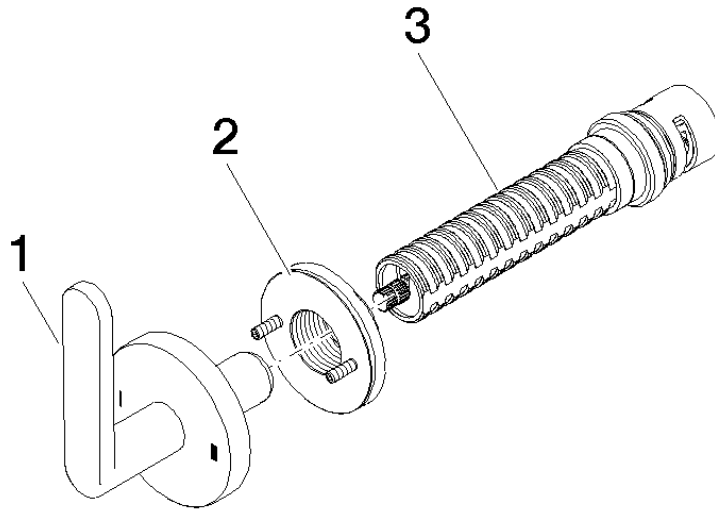

36 200 661

Produktversion ab 4/1/2022

Ersatzteile für die
anderen
Oberflächenvarianten
finden Sie hier:
Chrom