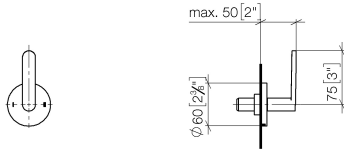

36 200 661

- Drehumstellung
- ohne Rosette
- Griff Ø 60 mm

Passt zu META

	Dark Chrome	36 200 661-19
	Chrom	36 200 661-00
	Platin gebürstet	36 200 661-06
	Light Gold	36 200 661-26
	Light Gold gebürstet	36 200 661-27
	Schwarz matt	36 200 661-33
	Bronze gebürstet	36 200 661-42
	Champagne gebürstet (22kt Gold)	36 200 661-46
	Champagne (22kt Gold)	36 200 661-47
	Chrom gebürstet	36 200 661-93
	Dark Platinum gebürstet	36 200 661-99

36 200 661

mm [inches]

Durchflussdiagramm

Codes & Standards

DIN 4109

ISO 3822

Scottish Water
Byelaws

UK Water Supply
Regulations