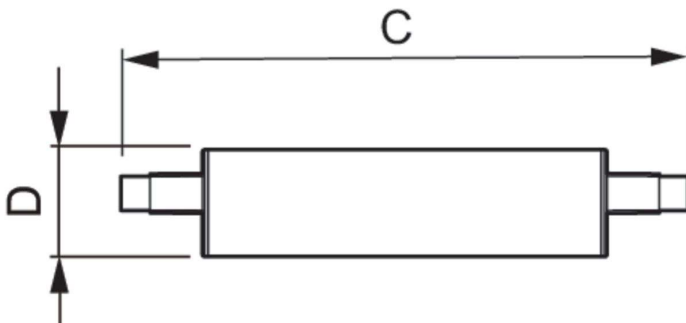

CorePro LEDlinear MV

EPREL-registratienummer	465217
EyeComfort	Ja
Productgegevens	
Productnaam voor bestelling	CorePro R7S 118mm 14-100W 840 D
Volledige productnaam	CorePro R7S 118mm 14-100W 840 D
Full EOC	871869657881000
Bestelcode	8718696578810

Materiaalnr. (12NC)	929001243802
Lokale code	CR7S100WD840
Numerator - Aantal per pak	1
EAN/UPC - product/behuizing	8718696578810
Numerator - Dozen per buitendoos	10
EAN/UPC - Case	8718696578827

Maatschets

Product	D	C
CorePro R7S 118mm 14-100W 840 D	29 mm	118 mm