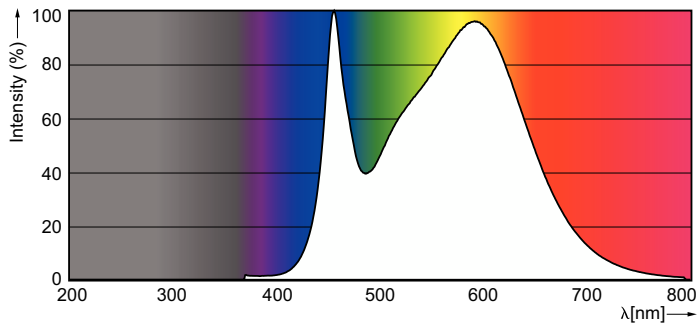

Fotometrische gegevens

Spectral Power Distribution Colour - CorePro R7S 118mm 14-100W 840 D