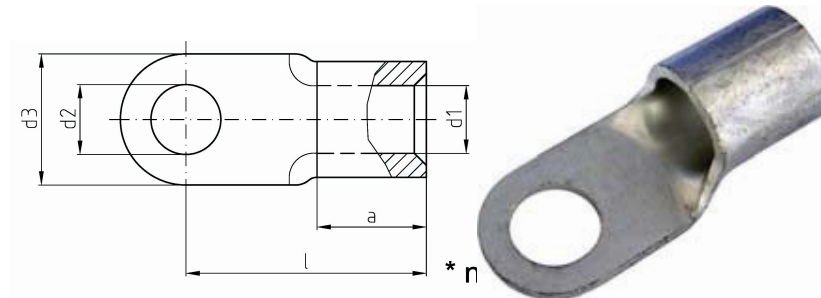

intercable

Datasheet Plaatkabelschoen DIN46234 0,5-1mm² M6

Artikelnummer	ICQ16*
Doorsnede Kabel	0,5-1 mm ²
Gatmaat	M6
Materiaal	CU-HCP 99,95% volgens DIN EN 13600
Afwerking	Galvanisch vertind

Maten:

D1	1.6mm
D3	10mm
D2	6.5mm
L	13mm
A	5mm
Gewicht	0.08 kg/100