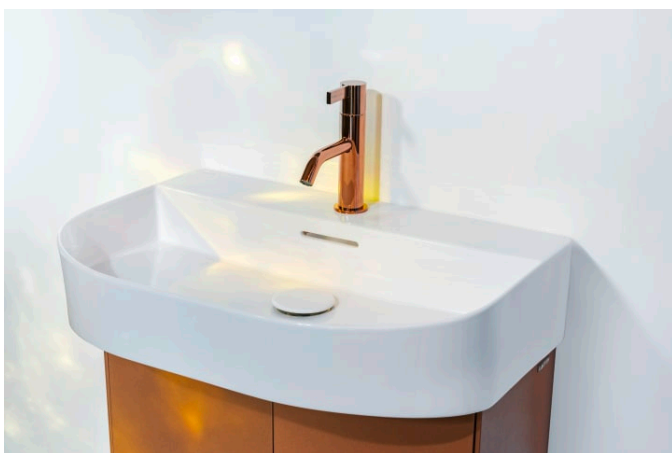

COMPATIBLE AVEC

Meuble sous lavabo, 2
portes, pour lavabo
H810342

H405483034...1