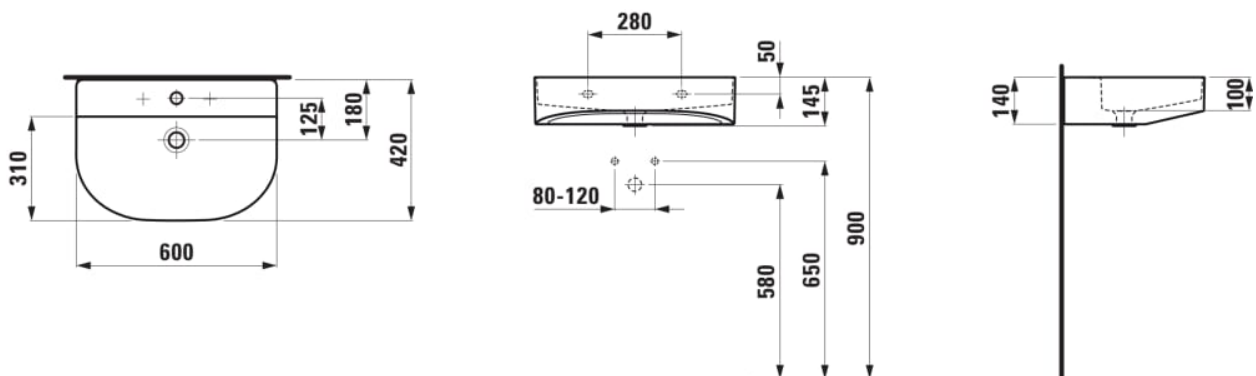

Forme : Soft

Forme interne : Soft

Largeur de la cuve (mm) : 310

Longueur de la cuve (mm) : 600

Matériau : Saphirkeramik

Nombre de points de fixation : 2

Poids net / kg : 12

Position de la cuve : Centrale

Profondeur de la cuve (mm) : 100

Trou pour la robinetterie : Sans trou

Type d'installation : Autoportant

Type de vidage : Standard

DESSINS TECHNIQUES

COMPATIBLE AVEC

Meuble sous lavabo, 2
portes, pour lavabo
H810342