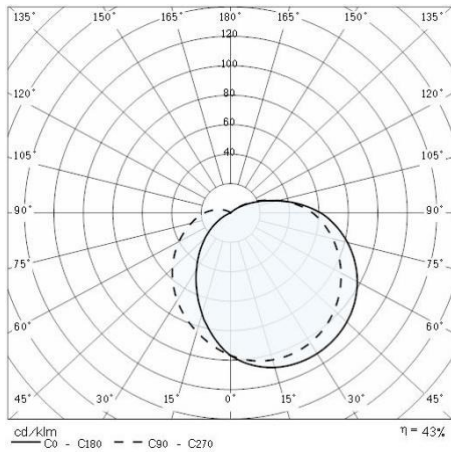

Fotometrische gegevens