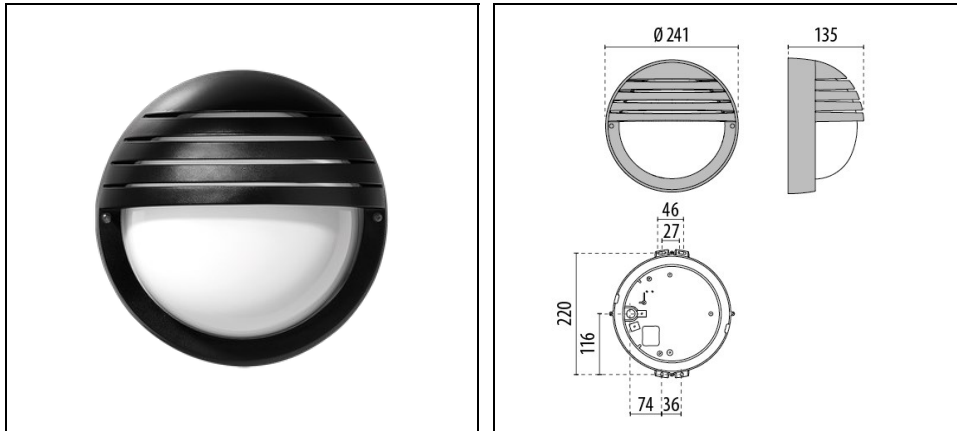

EKO 21 GRILL

Bestelnr. 300485

Omschrijving

Plafond- en wandarmatuur voor binnen en buiten bestaande uit:

- Behuizing en ring van technopolymeer
- Afscherming van geperst glas, van binnen gesatineerd
- Klasse II
- Reflector van aluminium voor de versies E27
- Schroeven van roestvrij staal
- Anti-vandalisme kit als accessoire leverbaar
- Design by ROBERTO FIORATO
- Design by ROBERTO FIORATO

Product gegevens

ETIM Groep:	EG000027	ETIM Klasse:	EC002892
-------------	----------	--------------	----------

Algemene informatie

Lamphouder:	E27	Lichtbron:	Fluorescentielampen
Armatuur wattage [W]:	1x15 W	Kleur / Afwerking:	BK-81 / Zwart / Structuur mat
IP waarde:	IP44	Impact resistance / impact energy:	IK06 1J xx3
Beschermingsklasse:	II	Optiek:	A/EW - Asymmetrische extra verspreidende
Nettogewicht [kg]:	1.162	Totale diameter [mm]:	241
Totale breedte [mm]:	134		

Mechanische eigenschappen

Vorm:	Rond $150 \leq x \leq 300$ mm	Materiaal behuizing:	Kunststof
Materiaal afscherming:	Glas	Gloeidraadtest [°C]:	750 °C

Installatie

Plaats van toepassing:	Buitenverlichting	Montage type:	Robuuste en hoogefficiënte LED-armaturen voor buitenomgevingen
Min. Omgevingstemperatuur [°C]:	-30	Max. Omgevingstemperatuur [°C]:	45