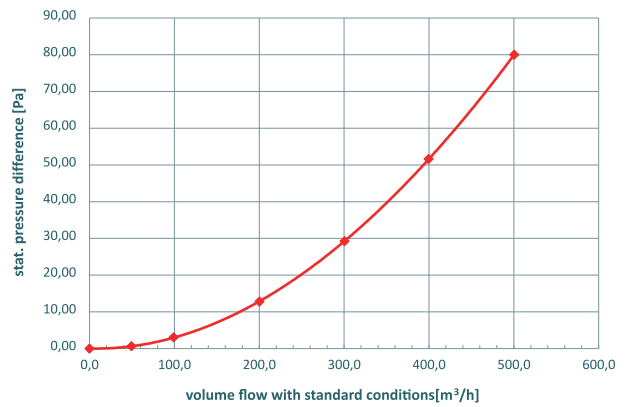

Drukverlies ComfoCube CT350-2xCK150-9xDN90