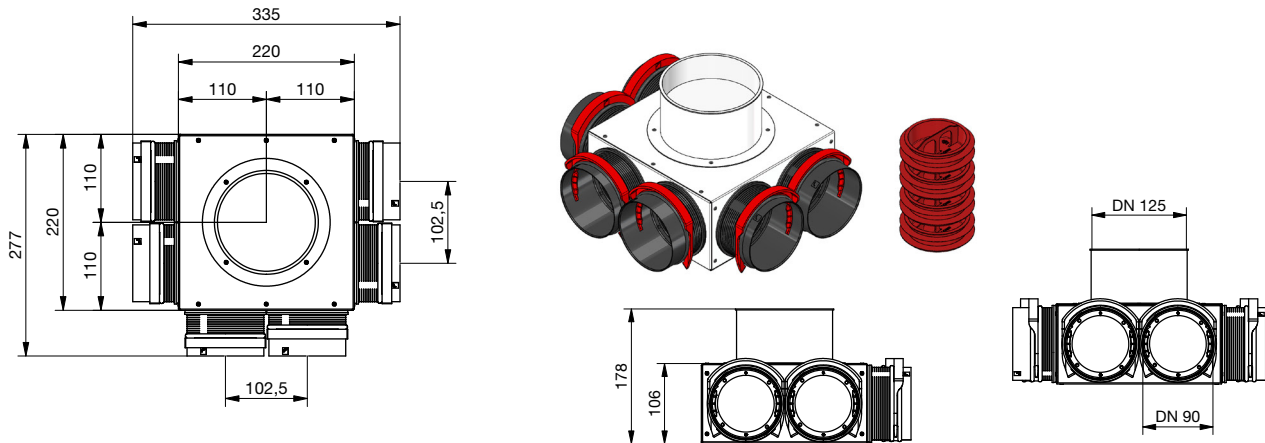

Maatschets

Technische tekening

ComfoCube luchtverdeelkast CT220-DN125-6xDN90-RLC