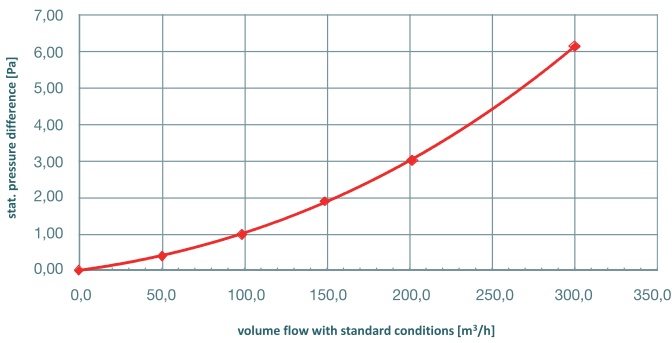

Drukverlies ComfoCube CT350-2xCK150-9xDN90