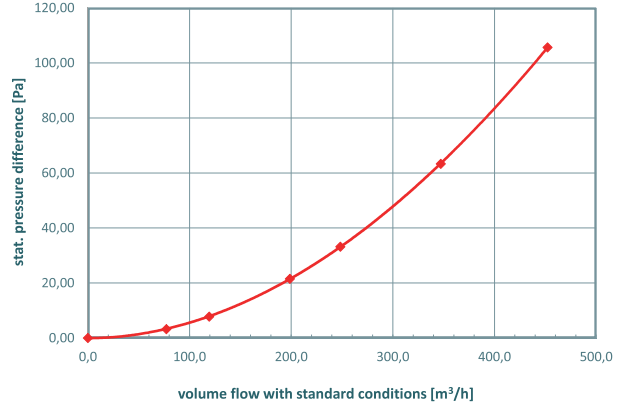

Maatschets

Technische tekening

ComfoCube luchtverdeelkast CT220-DN125-6xDN90-RLC

ComfoCube luchtverdeelkast CT350-DN160-9xDN90-RLC

ComfoCube luchtverdeelkast CT350-2xCK150-9xDN90

Technische specificaties

Drukverlies ComfoCube CT220-DN125-6xDN90-RLC