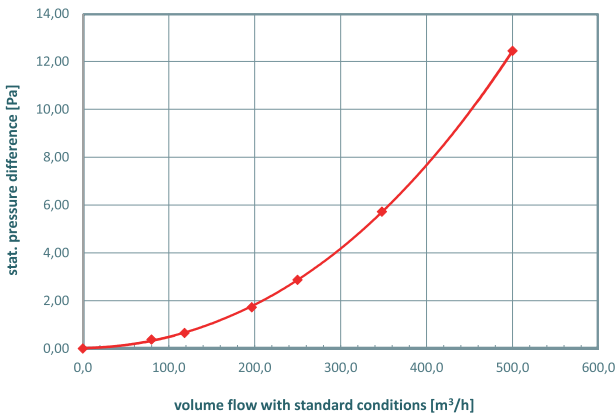

Drukverlies ComfoCube CT350-DN160-9xDN90-RLC