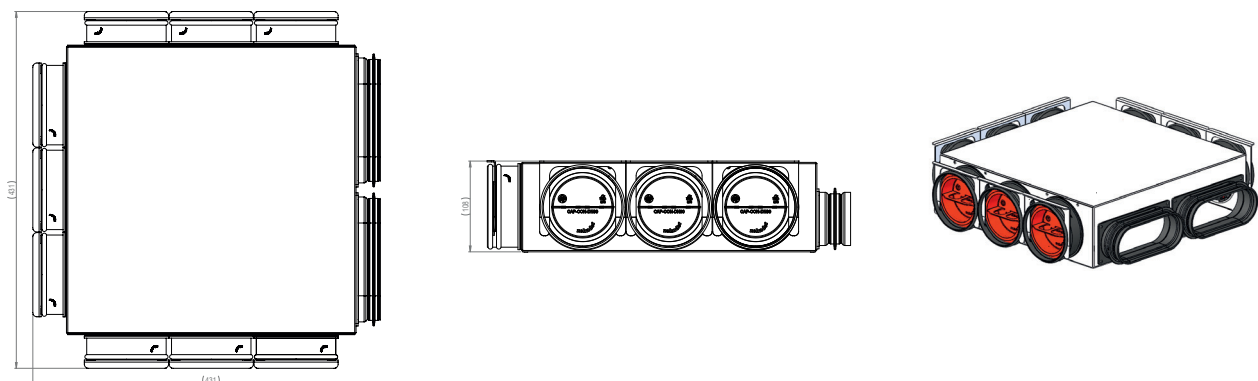

ComfoCube luchtverdeelkast CT350-2xCK150-9xDN90