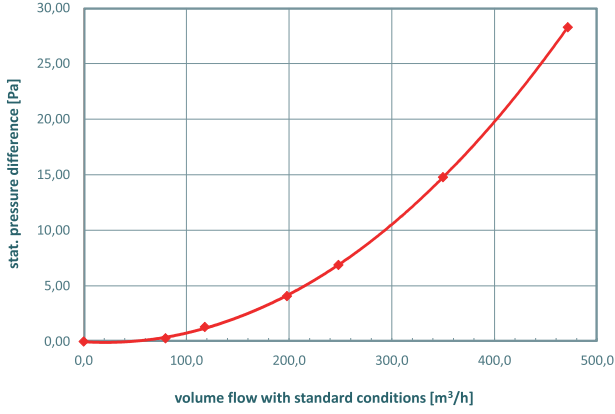

Maatschets

Technische tekening

ComfoCube luchtverdeelkast CT220-DN125-6xDN90-RLC

ComfoCube luchtverdeelkast CT350-DN160-9xDN90-RLC

ComfoCube luchtverdeelkast CT350-2xCK150-9xDN90

Technische specificaties

Drukverlies ComfoCube CT220-DN125-6xDN90-RLC