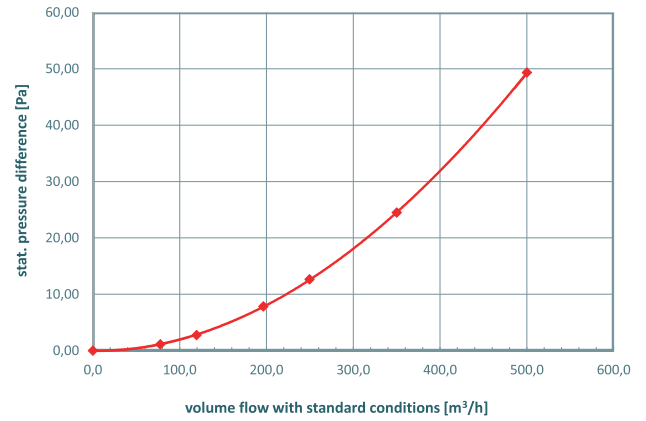

Drukverlies ComfoCube CT350-DN160-9xDN90-RLC