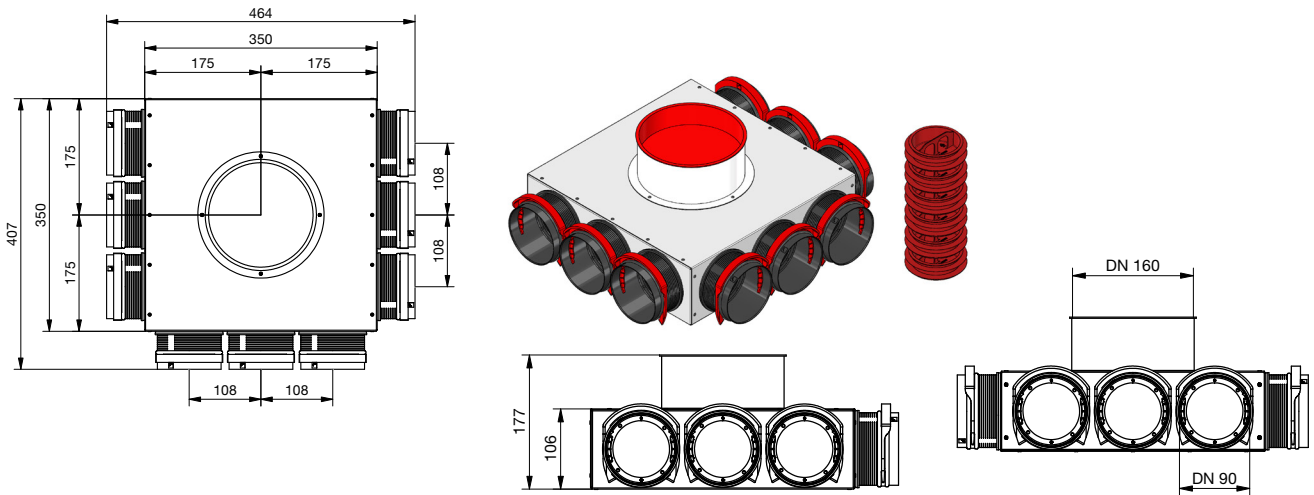

ComfoCube luchtverdeelkast CT350-DN160-9xDN90-RLC