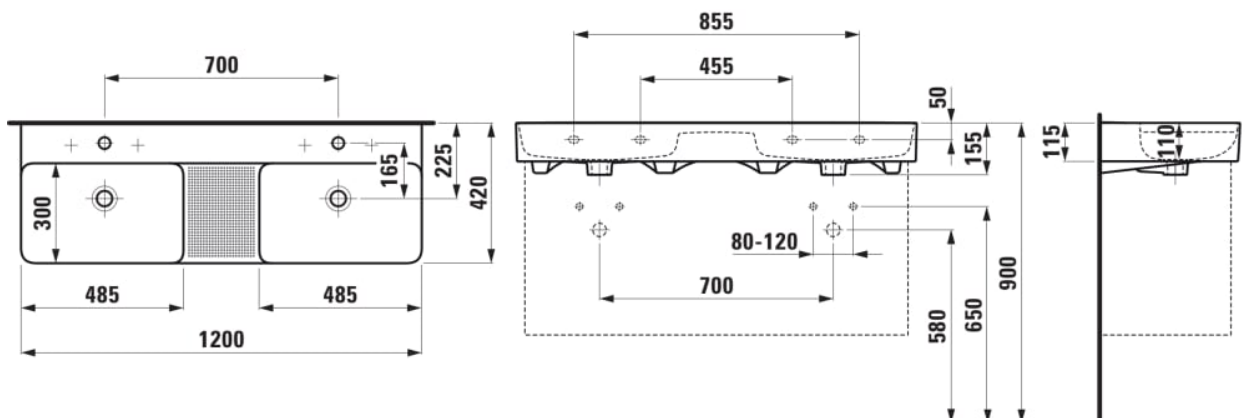

Forme : Rectangulaire

Forme interne : Rectangulaire

Largeur de la cuve (mm) : 295

Lavabo double

Longueur de la cuve (mm) : 480

Matériau : Saphirkeramik

Nombre de points de fixation : 4

Optional towel holder

Poids net / kg : 27,6

Position de la cuve : Centrale

Profondeur de la cuve (mm) : 110

Trou pour la robinetterie : 1 trou au centre

Type d'installation : Autoportant, À encastrer par-dessus

DESSINS TECHNIQUES