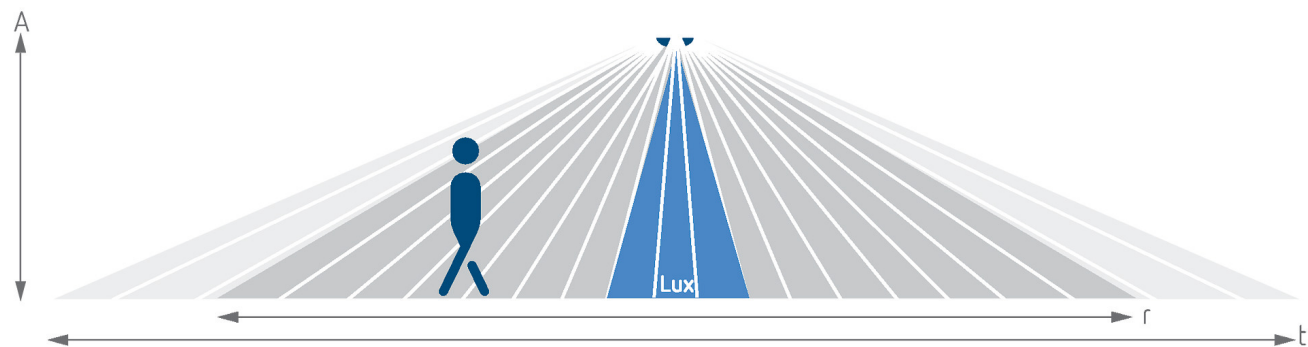

Technische wijzigingen en drukfouten voorbehouden

nadere informatie op: www.theben-nederland.nl/producten/2010330

De belastingsgegevens worden bepaald met voorbeeldige geselecteerde lichtbronnen en zijn daarom typische gegevens vanwege het grote aantal beschikbare producten.

4-2-2026
Pagina 2 van 4