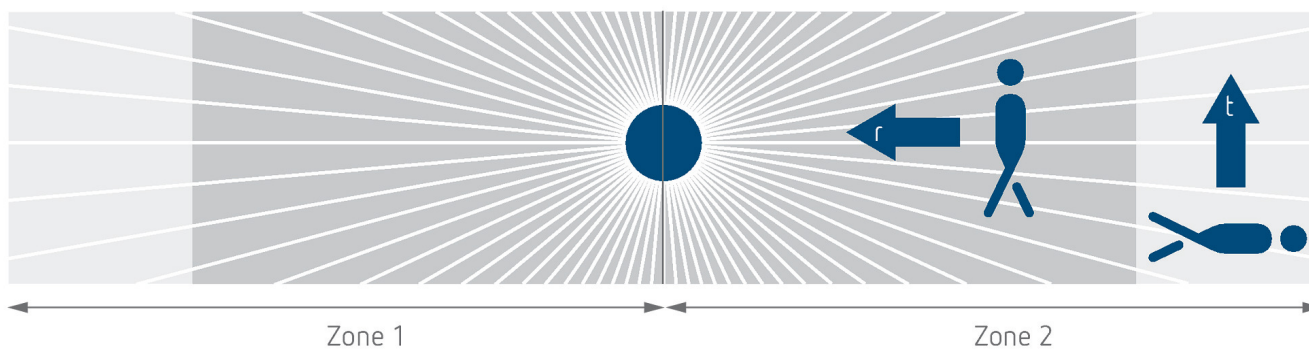

## Detectiebereik voor planningstoepassingen bij een temperatuur van 21 °C

Montagehoogte (A)	Dwars op (t)	Recht op (R)
2 m	56 m <sup>2</sup>   16 m x 3,5 m	56 m <sup>2</sup>   16 m x 3,5 m
2,5 m	88 m <sup>2</sup>   22 m x 4 m	72 m <sup>2</sup>   18 m x 4 m
3 m	135 m <sup>2</sup>   30 m x 4,5 m	90 m <sup>2</sup>   20 m x 4,5 m
3,5 m	150 m <sup>2</sup>   30 m x 5 m	100 m <sup>2</sup>   20 m x 5 m
4 m	150 m <sup>2</sup>   30 m x 5 m	100 m <sup>2</sup>   20 m x 5 m
4,5 m	150 m <sup>2</sup>   30 m x 5 m	100 m <sup>2</sup>   20 m x 5 m
5 m	150 m <sup>2</sup>   30 m x 5 m	100 m <sup>2</sup>   20 m x 5 m
5,5 m	150 m <sup>2</sup>   30 m x 5 m	100 m <sup>2</sup>   20 m x 5 m
6 m	150 m <sup>2</sup>   30 m x 5 m	100 m <sup>2</sup>   20 m x 5 m