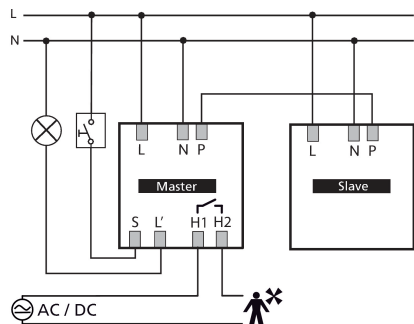

thePassa P360 Slave UP WH

Artikelnr.: 2010330

theben

Aansluitschema's

Detectiebereik voor planningstoepassingen bij een temperatuur van 21 °C

Montagehoogte (A)	Dwars op (t)	Recht op (R)
2 m	56 m² | 16 m x 3,5 m	56 m² | 16 m x 3,5 m
2,5 m	88 m² | 22 m x 4 m	72 m² | 18 m x 4 m
3 m	135 m² | 30 m x 4,5 m	90 m² | 20 m x 4,5 m
3,5 m	150 m² | 30 m x 5 m	100 m² | 20 m x 5 m
4 m	150 m² | 30 m x 5 m	100 m² | 20 m x 5 m
4,5 m	150 m² | 30 m x 5 m	100 m² | 20 m x 5 m
5 m	150 m² | 30 m x 5 m	100 m² | 20 m x 5 m
5,5 m	150 m² | 30 m x 5 m	100 m² | 20 m x 5 m
6 m	150 m² | 30 m x 5 m	100 m² | 20 m x 5 m