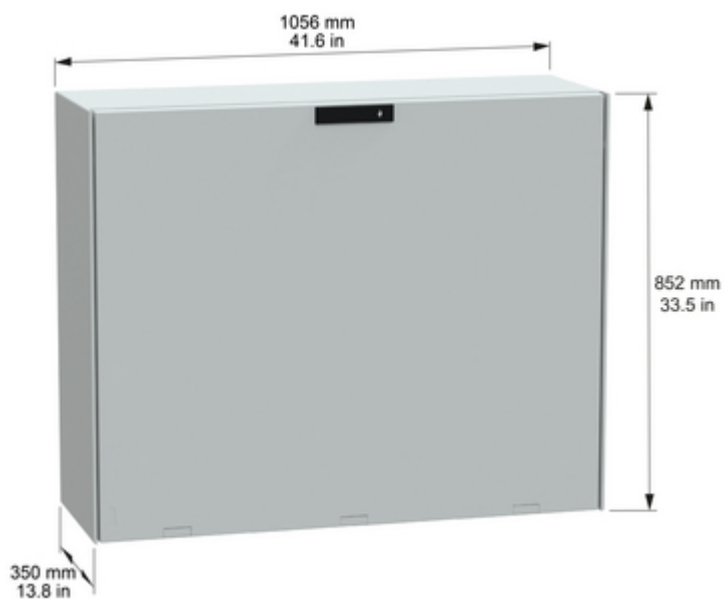

Productinformatieblad

Specificaties

Landschap (Horizontaal) behuizing polyester monobloc IP66 H852xB1056xD350mm

NSYPLM810G

EAN Code: 3606481085252

Prijs: 681,10 EUR

Hoofd

range	PanelSeT
device short name	PLM
Type kast	Multifunctioneel
Categorie	Compacte kast
Nominale hoogte	852 mm
Nominale breedte	1056 mm
Nominale diepte	350 mm
montage behuizing	Gemonteerd op wand
installatierichting	Horizontaal
apparatsamenstelling	1 behuizing 1 deur 1 slot
samenstelling lichaam	Ingebouwde kap, op zijkant Één stuk, gegoten met inkepingen in de achterzijde
deurtype	Vol
deuropening	Naar beneden
type slot	4-punts slot, hendel met 5 mm dubbelbaard inzetstuk

Dimensions

Image of product / Alternate images

Alternative

Offer Marketing Illustration

Packaging