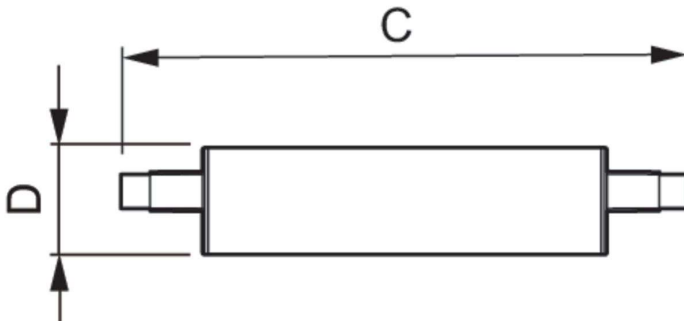

CorePro LEDlinear MV

EPREL-registratienummer	465216
EyeComfort	Ja
Productgegevens	
Productnaam voor bestelling	CorePro R7S 118mm 14-100W 830 D
Volledige productnaam	CorePro R7S 118mm 14-100W 830 D
Full EOC	871869657879700
Bestelcode	8718696578797

Materiaalnr. (12NC)	929001243702
Lokale code	CR7S100WD830
Numerator - Aantal per pak	1
EAN/UPC - product/behuizing	8718696578797
Numerator - Dozen per buitendoos	10
EAN/UPC - Case	8718696578803

Maatschets

Product	D	C
CorePro R7S 118mm 14-100W 830 D	29 mm	118 mm