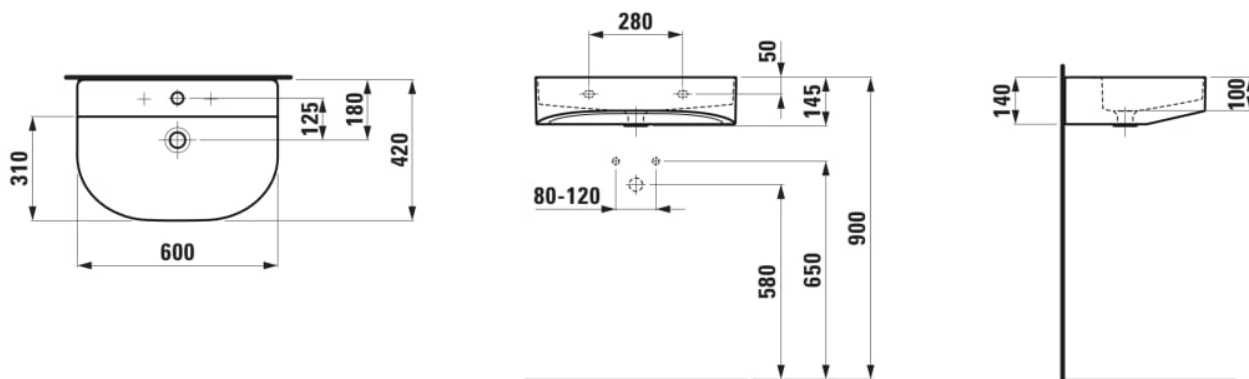

SONAR

Lavabo avec trop-plein

COULEUR ET FINITION

757 Blanc mat

OPTIONS

104 - avec 1 trou pour la robinetterie

Capacité de la cuve (L) : 0

Commodity Code/Import Code Number for Foreign Trad : 69101000

Forme : Soft

Forme interne : Soft

Largeur de la cuve (mm) : 310

Longueur de la cuve (mm) : 600

Matériau : Saphirkeramik

Nombre de points de fixation : 2

Poids net / kg : 12,3

Position de la cuve : Centrale

Profondeur de la cuve (mm) : 100

Trou pour la robinetterie : 1 trou au centre

Type d'installation : Autoportant

Type de vidage : Standard

DESSINS TECHNIQUES

COMPATIBLE AVEC

Meuble sous lavabo, 2
portes, pour lavabo
H810342