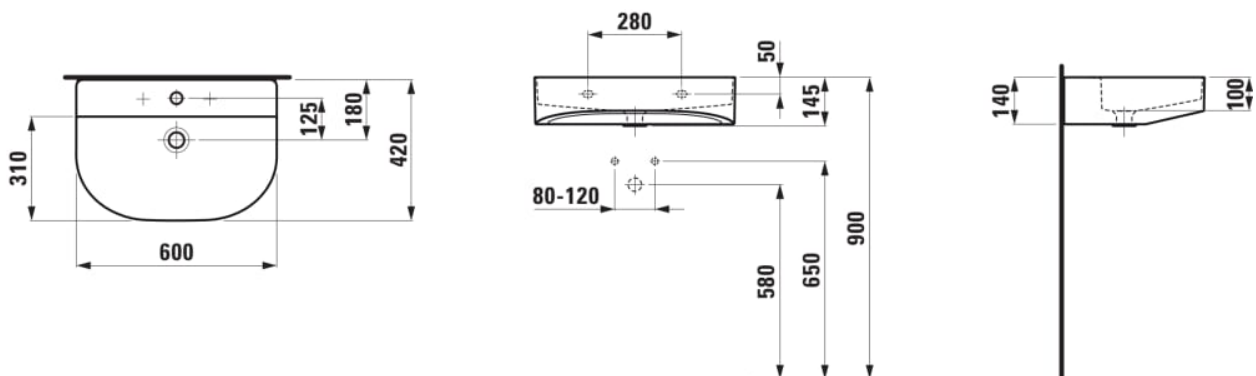

SONAR

Lavabo

COULEUR ET FINITION

000 Blanc

OPTIONS

108 - avec 3 trous pour la robinetterie

Capacité de la cuve (L) : 0

Commodity Code/Import Code Number for Foreign Trad : 69101000

Forme : Soft

Forme interne : Soft

Largeur de la cuve (mm) : 310

Longueur de la cuve (mm) : 600

Matériau : Saphirkeramik

Nombre de points de fixation : 2

Poids net / kg : 12

Position de la cuve : Centrale

Profondeur de la cuve (mm) : 100

Trou pour la robinetterie : 3 trous

Type d'installation : Autoportant

Type de vidage : Standard

DESSINS TECHNIQUES

COMPATIBLE AVEC

Meuble sous lavabo, 2
portes, pour lavabo
H810342