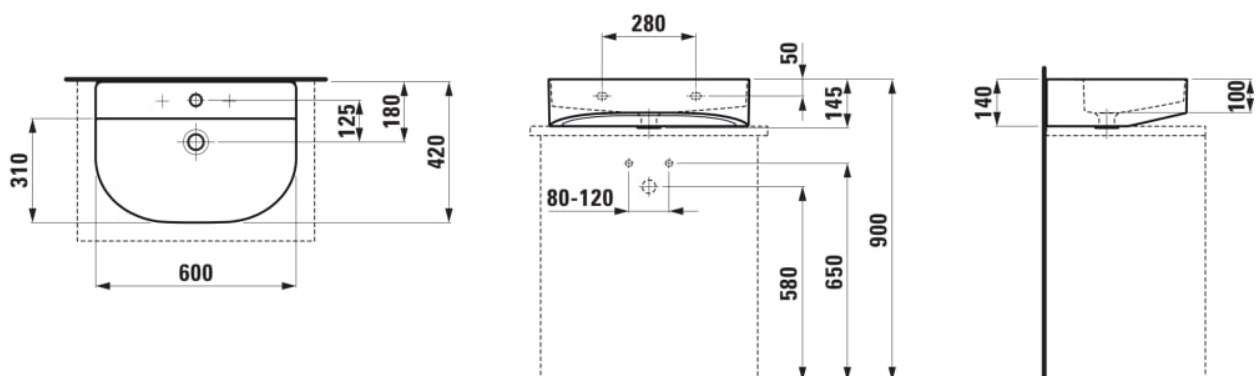

Kit de fixations : Inclus  
 Largeur de la cuve (mm) : 310  
 Longueur de la cuve (mm) : 600  
 Matériau : Saphirkeramik  
 Nombre de points de fixation : 2

Poids net / kg : 12  
 Position de la cuve : Centrale  
 Profondeur de la cuve (mm) : 100  
 Trou pour la robinetterie : Sans trou  
 Type d'installation : Autoportant, À poser sur meuble

#### DESSINS TECHNIQUES

COMPATIBLE AVEC

Meuble sous lavabo, 1 tiroir, pour lavabos H816341, H816342, découpe centrale

**H405441034...1**

Plan de travail lavabo 805x504, découpe au milieu, épaisseur 80mm, avec 2 supports de montage