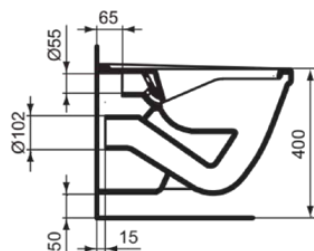

EUROVIT

W009201

EUROVIT | Wandcloset 350x550x370 mm, Vlakspoel in glanzend wit afwerking, CL1 volledige spoeling 5.9 - 6 L, horizontale afloop | CL1, CL2, Randloos

Afbeelding & technische tekening

Algemene informatie

Productcategorie:	Toiletten
Producttype:	Wandcloset
Merk:	Ideal Standard
Collectie:	EUROVIT
Ontwerper:	Ideal Standard
Colour:	01 - Glanzend Wit
Afwerking van het oppervlak:	glanzend
Hoogte (mm):	370
Breedte (mm):	350
Lengte / sprong (mm):	550
Bevestigingswijze:	Bevestigingsbouten
Nettogewicht (kg):	19.20
EAN-code:	3800828036062

Kenmerken

 CL1	CL1: 5.9 - 6 l/min	 CL2	CL2: 6 l/min
	Randloos		

Productnormen & certificeringen

Normen:	EN 997
Prestatieverklaring classificatie (DoP):	CL1-6AC+CL2

Product specificaties

CL1 volledige spoeling maximaal (liter):	6
CL1 volledige spoeling minimaal (liter):	5.9
CL1 volledige spoeling maximaal (liter):	6
Kindertoilet:	Nee
Kleurcode:	01
Kleuomschrijving:	glanzend wit
Verborgen bevestiging:	Nee
Spoel type:	Vlakspoel
Model voor mindervaliden:	Nee
Materiaal:	Keramisch
Materiaalkwaliteit:	Vitreous China
Positie uitlaat:	Midden
Oriëntatie uitlaat:	Horizontaal
Uitlaat zichtbaar:	Verborgen
PVD technologie:	Nee
Positie van de watertoevoer:	Achter

EUROVIT

W009201

EUROVIT | Wandcloset 350x550x370 mm, Vlakspoel in glanzend wit afwerking, CL1 volledige spoeling 5.9 - 6 L, horizontale afloop | CL1, CL2, Randloos

Product specificaties

Verhoogd model:	Nee
Afwerking van het oppervlak:	glanzend
Type watertoevoer:	Verborgen
Met bidetfunctie:	Nee
Met hygiëne-uitsparing / vaste toiletzitting:	Nee
Met stankafzuiging:	Nee
Bevestigingswijze:	Bevestigingsbouten
Bevestigingswijze:	Wand