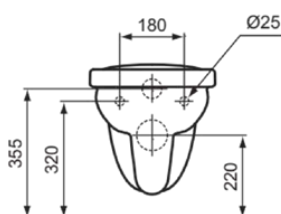

EUROVIT

W009201

EUROVIT | Wandcloset 350x550x370 mm, Vlakspoel in glanzend wit afwerking, CL1 volledige spoeling 5.9 - 6 L, horizontale afloop | CL1, CL2, Randloos

Afbeelding & technische tekening

Algemene informatie

Productcategorie:	Toiletten
Producttype:	Wandcloset
Merk:	Ideal Standard
Collectie:	EUROVIT
Ontwerper:	Ideal Standard
Colour:	01 - Glanzend Wit
Afwerking van het oppervlak:	glanzend
Hoogte (mm):	370
Breedte (mm):	350
Lengte / sprong (mm):	550
Bevestigingswijze:	Bevestigingsbouten
Nettogewicht (kg):	19.20
EAN-code:	3800828036062

Kenmerken

 CL1	CL1: 5.9 - 6 l/min	 CL2	CL2: 6 l/min
	Randloos		

Productnormen & certificeringen

Normen:	EN 997
Prestatieverklaring classificatie (DoP):	CL1-6AC+CL2

Product specificaties

CL1 volledige spoeling maximaal (liter):	6
CL1 volledige spoeling minimaal (liter):	5.9
CL1 volledige spoeling maximaal (liter):	6
Kindertoilet:	Nee
Kleurcode:	01
Kleuomschrijving:	glanzend wit
Verborgen bevestiging:	Nee
Spoel type:	Vlakspoel
Model voor mindervaliden:	Nee
Materiaal:	Keramisch
Materiaalkwaliteit:	Vitreous China
Positie uitlaat:	Midden
Oriëntatie uitlaat:	Horizontaal
Uitlaat zichtbaar:	Verborgen
PVD technologie:	Nee
Positie van de watertoevoer:	Achter

EUROVIT

W009201

EUROVIT | Wandcloset 350x550x370 mm, Vlakspoel in glanzend wit afwerking, CL1 volledige spoeling 5.9 - 6 L, horizontale afloop | CL1, CL2, Randloos

Product specificaties

Verhoogd model:	Nee
Afwerking van het oppervlak:	glanzend
Type watertoevoer:	Verborgen
Met bidetfunctie:	Nee
Met hygiëne-uitsparing / vaste toiletzitting:	Nee
Met stankafzuiging:	Nee
Bevestigingswijze:	Bevestigingsbouten
Bevestigingswijze:	Wand