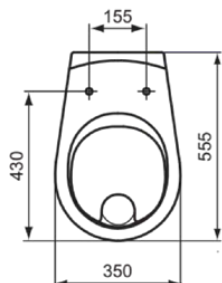

EUROVIT

W009201

EUROVIT | Wandcloset 350x550x370 mm, Vlakspoel in glanzend wit afwerking, CL1 volledige spoeling 5.9 - 6 L, horizontale afloop | CL1, CL2, Randloos

Afbeelding & technische tekening

Algemene informatie

Productcategorie:	Toiletten
Producttype:	Wandcloset
Merk:	Ideal Standard
Collectie:	EUROVIT
Ontwerper:	Ideal Standard
Colour:	01 - Glanzend Wit
Afwerking van het oppervlak:	glanzend
Hoogte (mm):	370
Breedte (mm):	350
Lengte / sprong (mm):	550
Bevestigingswijze:	Bevestigingsbouten
Nettogewicht (kg):	19.20
EAN-code:	3800828036062

Kenmerken

 CL1	CL1: 5.9 - 6 l/min	 CL2	CL2: 6 l/min
	Randloos		

Productnormen & certificeringen

Normen:	EN 997
Prestatieverklaring classificatie (DoP):	CL1-6AC+CL2

Product specificaties

CL1 volledige spoeling maximaal (liter):	6
CL1 volledige spoeling minimaal (liter):	5.9
CL1 volledige spoeling maximaal (liter):	6
Kindertoilet:	Nee
Kleurcode:	01
Kleuomschrijving:	glanzend wit
Verborgen bevestiging:	Nee
Spoel type:	Vlakspoel
Model voor mindervaliden:	Nee
Materiaal:	Keramisch
Materiaalkwaliteit:	Vitreous China
Positie uitlaat:	Midden
Oriëntatie uitlaat:	Horizontaal
Uitlaat zichtbaar:	Verborgen
PVD technologie:	Nee
Positie van de watertoevoer:	Achter

EUROVIT

W009201

EUROVIT | Wandcloset 350x550x370 mm, Vlakspoel in glanzend wit afwerking, CL1 volledige spoeling 5.9 - 6 L, horizontale afloop | CL1, CL2, Randloos

Product specificaties

Verhoogd model:	Nee
Afwerking van het oppervlak:	glanzend
Type watertoevoer:	Verborgen
Met bidetfunctie:	Nee
Met hygiëne-uitsparing / vaste toiletzitting:	Nee
Met stankafzuiging:	Nee
Bevestigingswijze:	Bevestigingsbouten
Bevestigingswijze:	Wand