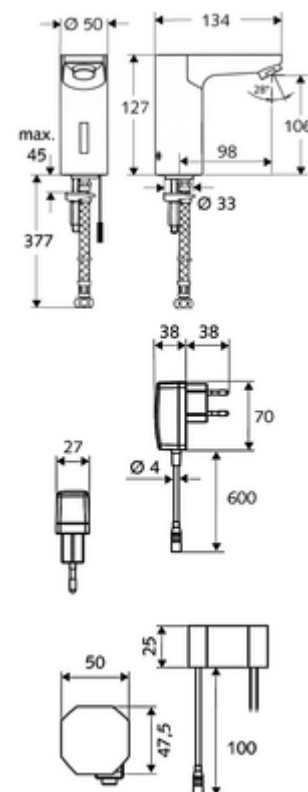

### Leveringsomvang

- Eéngatskraan met infraroodsensor
  - Elektronica met infraroodsensor, programmeerbaar
  - Magneetventiel 6 V met voorfilter
  - Straalregelaar
- Inbouw-transformator 9 VDC, 100 - 240 VAC, 50 - 60 Hz
- Flexibele aansluitslang Clean-Fix S G 3/8 V x 380 mm, met voorfilter
- Bevestigingsmateriaal voor montage wastafel