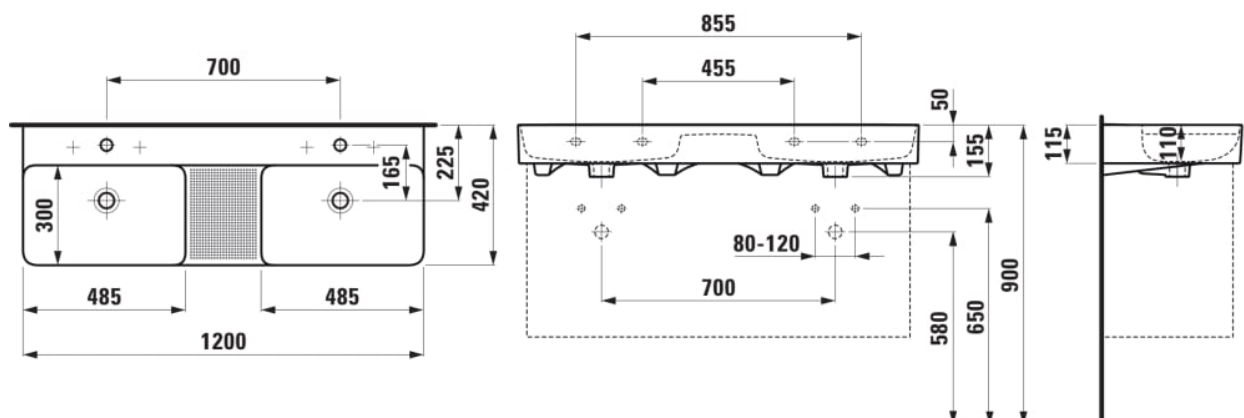

Forme : Rectangulaire

Forme interne : Rectangulaire

Largeur de la cuve (mm) : 295

Lavabo double

Longueur de la cuve (mm) : 480

Matériau : Saphirkeramik

Nombre de points de fixation : 4

Optional towel holder

Poids net / kg : 27,6

Position de la cuve : Centrale

Profondeur de la cuve (mm) : 110

Trou pour la robinetterie : Sans trou

Type d'installation : Autoportant, À encastrer par-dessus

DESSINS TECHNIQUES

COMPATIBLE AVEC

Porte-serviettes gauche
pour lavabo double
814282

H381283...0001

Porte-serviettes droite
pour lavabo double
814282

H381284...0001

Onderkast, 4 lades,
passend bij wastafel VAL
814282 1200mm

H411644109...1

Écoulement toujours
ouvert avec cache pour
soupape, SaphirKeramik