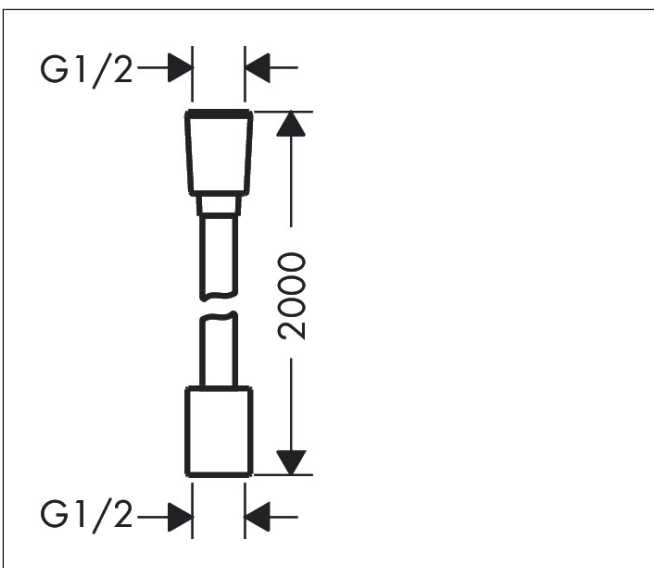

|             |  |
|-------------|--|
| Merk        | hansgrohe                                    |
| Artikelnaam | <b>Designflex</b> doucheslang textiel 200 cm |
| Art.nr.     | 28230000                                     |
| Oppervlakte | chrom  |
| Netto prijs | 42,83 EUR                                    |

## Kenmerken

- textiel slang van hoge kwaliteit met vlechtwerk
- lengte: 2,00 m
- draaikoppeling voorkomt dat de slang in de knoop raakt
- anti-knikbescherming
- waterbestendig en waterafstotend materiaal
- garens gemaakt van gerecycled PET
- uniek design met veelkleurig gevlochten garens
- warm, katoenachtig materiaal voelt heerlijk aan op de huid
- vaatwasmachinebestendig tot 60°C
- moeren doucheslang: montagezijde: cilindrische moer, hand-douchezijde: konische moer
- aansluitdraad: G $\frac{1}{2}$

## Maat tekeningen