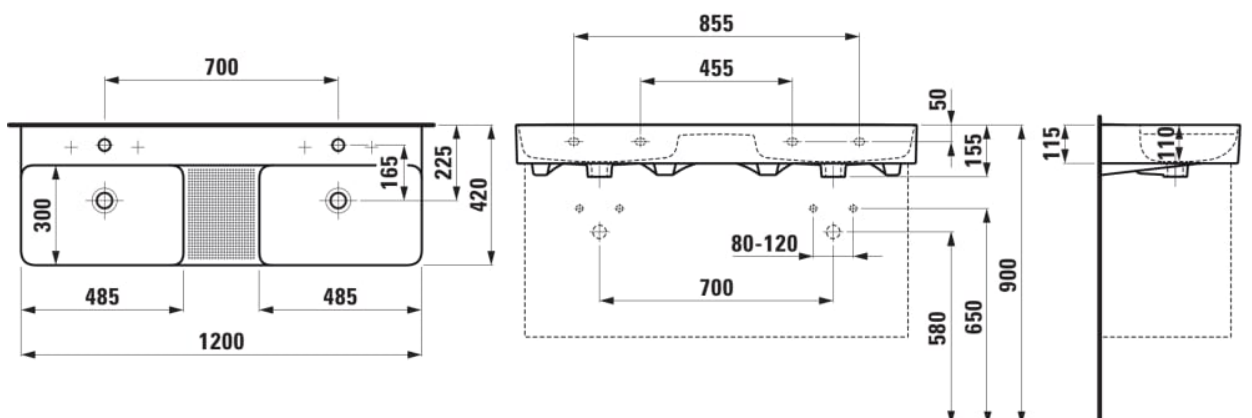

Forme : Rectangulaire

Forme interne : Rectangulaire

Largeur de la cuve (mm) : 295

Lavabo double

Longueur de la cuve (mm) : 480

Matériau : Saphirkeramik

Nombre de points de fixation : 4

Optional towel holder

Poids net / kg : 27,6

Position de la cuve : Centrale

Profondeur de la cuve (mm) : 110

Trou pour la robinetterie : Sans trou

Type d'installation : Autoportant, À encastrer par-dessus

DESSINS TECHNIQUES

COMPATIBLE AVEC

Porte-serviettes gauche
pour lavabo double
814282

H381283...0001

Porte-serviettes droite
pour lavabo double
814282

H381284...0001

Onderkast, 4 lades,
passend bij wastafel VAL
814282 1200mm

H411644109...1

Écoulement toujours
ouvert avec cache pour
soupape, SaphirKeramik