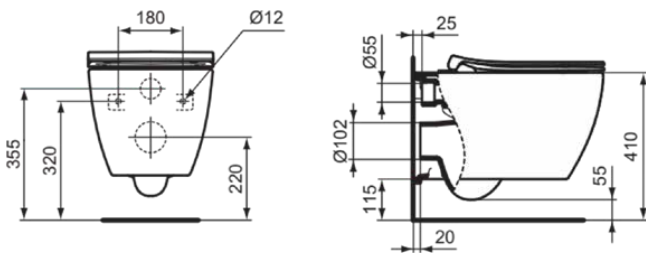

I.LIFE O

T572601

I.LIFE O | Wandcloset pack 350x535x400 mm, Diepspoel in glanzend wit afwerking, CL1 volledige spoeling 3.9 - 6 l/min, horizontale afloop | CL1, CL2, HydroTwist technologie, Softclose zitting

Afbeelding & technische tekening

Algemene informatie

Productcategorie:	Toiletten
Producttype:	Wandcloset pack
Merk:	Ideal Standard
Collectie:	I.LIFE O
Ontwerper:	Palomba Serafini Associati
Colour:	01 - Glanzend Wit
Afwerking van het oppervlak:	glanzend
Hoogte (mm):	400
Breedte (mm):	350
Lengte / sprong (mm):	535
Bevestigingswijze:	Bevestigingsbouten
Nettogewicht (kg):	24.60
EAN-code:	8014140524694

Producten die meegeleverd worden

T568001:	I.LIFE O Wandcloset 340x530x355 mm, Diepspoel in glanzend wit afwerking, CL1 volledige spoeling 3.9 - 6 l/min, horizontale afloop
T572401:	I.LIFE O Closetzitting sandwich 350x435x45 mm in glanzend wit afwerking
WW966120:	Bevestigingsset