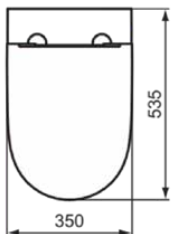

I.LIFE O

T572601

I.LIFE O | Wandcloset pack 350x535x400 mm, Diepspoel in glanzend wit afwerking, CL1 volledige spoeling 3.9 - 6 l/min, horizontale afloop | CL1, CL2, HydroTwist technologie, Softclose zitting

Afbeelding & technische tekening

Algemene informatie

Productcategorie:	Toiletten
Producttype:	Wandcloset pack
Merk:	Ideal Standard
Collectie:	I.LIFE O
Ontwerper:	Palomba Serafini Associati
Colour:	01 - Glanzend Wit
Afwerking van het oppervlak:	glanzend
Hoogte (mm):	400
Breedte (mm):	350
Lengte / sprong (mm):	535
Bevestigingswijze:	Bevestigingsbouten
Nettogewicht (kg):	24.60
EAN-code:	8014140524694