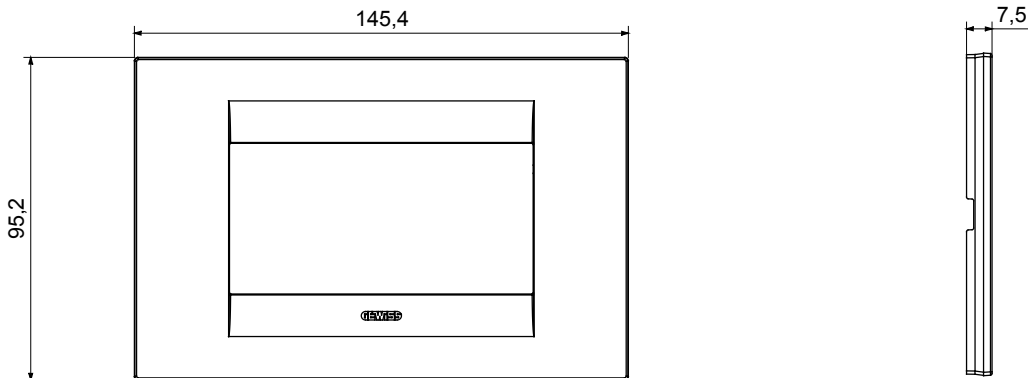

Serie van ChoruSmart huishoudelijke platen, gemaakt in een brede verscheidenheid aan vormen, kleuren, materialen en afwerkingen. Ze omvat vijf verschillende vormen (ONE, GEO, EGO, LUX, ICE en ICE Touch) voor rechthoekige dozen met een capaciteit tot 12 modules en drie verschillende vormen (ONE International, GEO International en LUX International) geschikt voor ronde/vierkante dozen, zowel enkelvoudig als gecombineerd in horizontale en verticale configuraties, met een capaciteit van 2 tot 2+2+2+2 modules. Alle platen van de ChoruSmart huishoudelijke serie gebruiken dezelfde steunen, zonder de behoefte aan aanvullende adapters. De serie omvat ook blanco platen, waterdichte IP55-platen en contourplaten.

Familie	GEO	Omschrijving	4 modules
Kleur	Wit	Materiaal	Technopolymeer
Afwerking	Glimmend	Voor ondersteuning codes	GW16804, GW16804N
Gloeidraadtest	650 °C	Thermodruk met kogel	70 °C
Standaard	EN 60669-1	Electrocod	0110

### DIMENSIONAL