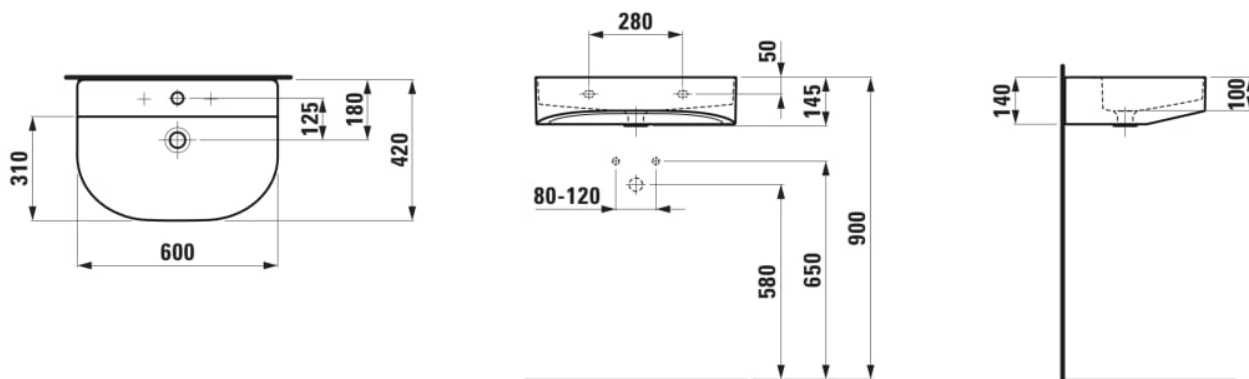

SONAR

Lavabo avec trop-plein

COULEUR ET FINITION

000 Blanc

OPTIONS

104 - avec 1 trou pour la robinetterie

Capacité de la cuve (L) : 0

Commodity Code/Import Code Number for Foreign Trad : 69101000

Forme : Soft

Forme interne : Soft

Largeur de la cuve (mm) : 310

Longueur de la cuve (mm) : 600

Matériau : Saphirkeramik

Nombre de points de fixation : 2

Poids net / kg : 12,3

Position de la cuve : Centrale

Profondeur de la cuve (mm) : 100

Trou pour la robinetterie : 1 trou au centre

Type d'installation : Autoportant

Type de vidage : Standard

DESSINS TECHNIQUES

COMPATIBLE AVEC

Meuble sous lavabo, 2
portes, pour lavabo
H810342